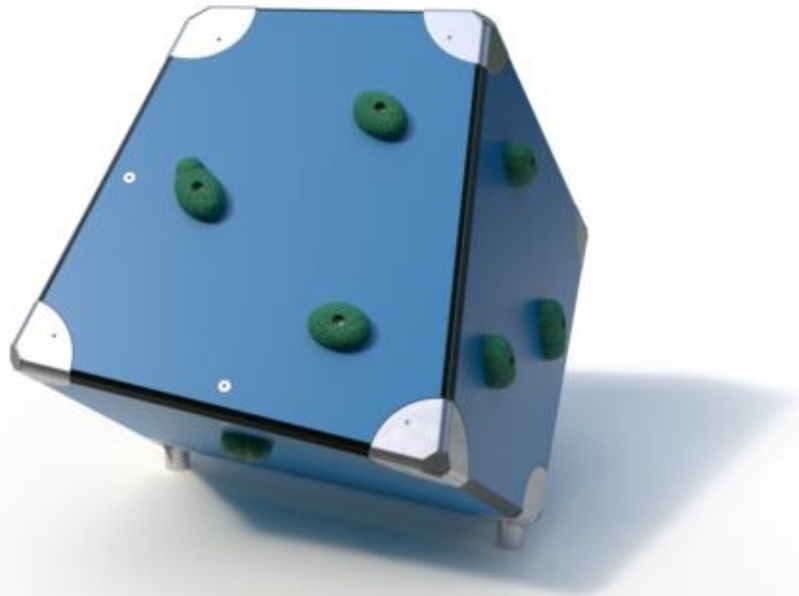

Spielgerät **Climbing Rock mini B**
Artikelnummer **056653000A**

Produktbeschreibung (Seite 1)

1 x Climbing Rock

- Kletterwürfel aus höchst witterungsbeständiger farbige HPL-Schichtstoffplatte, 20 mm,
- Edelstahlcken
- aufgesetzten Freeclimbing-Elementen
- Einspannung durch Ortfundamente

Spielgerät **Climbing Rock mini B**
 Artikelnummer **056653000A**

Produktdaten

(ohne Maßstab)

Installation

Gerät [m]	L	1,36
	B	0,98
	H	1,13
Mindestraum [m]	L	4,55
	B	4,55
	H	1,13
Aufprallfläche [m ²]		16,00
freie Fallhöhe [m]		1,13
Anzahl Monteure		2
Montagezeit [Std]		1
Hebezeug		Ja
Einzelgewicht [kg]		128
Gesamtgewicht [kg]		128

Fundamente

L [m]	B [m]	H [m]	Vol [m ³]	Anzahl
0,70	0,35	0,40	0,098	2
			0,196	2

Spielgerät **Climbing Rock mini B**
Artikelnummer **056653000A**

Varianten

39861 *Classic*

39922 *Aloha*

39923 *Beach*

39924 *City*