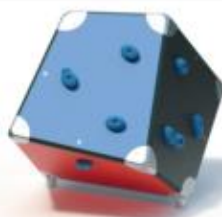

Spielgerät **Climbing Rock mini B**
Artikelnummer **056653000A**

Produktbeschreibung (Seite 1)

1 x Climbing Rock

- Kletterwürfel aus höchst witterungsbeständiger farbige HPL-Schichtstoffplatte, 20 mm,
- Edelstahlcken
- aufgesetzten Freeclimbing-Elementen
- Einspannung durch Ortfundamente

Spielgerät **Climbing Rock mini B**
 Artikelnummer **056653000A**

Produktdaten

(ohne Maßstab)

Installation

Gerät [m]	L	1,36
	B	0,98
	H	1,13
Mindestraum [m]	L	4,55
	B	4,55
	H	1,13
Aufprallfläche [m ²]		16,00
freie Fallhöhe [m]		1,13
Anzahl Monteure		2
Montagezeit [Std]		1
Hebezeug		Ja
Einzelgewicht [kg]		128
Gesamtgewicht [kg]		128

39925 *Coral*

39926 *Ice Palace*

39927 *Jungle*

39928 *Mermaid*

39929 *Nature*

39930 *Ocean*

39931 *Pirate*

39932 *Safari*

39933 *Sky*

39934 *Sun*

39935 *Sunny Day*

Spielgerät **Climbing Rock mini B**
Artikelnummer **056653000A**

Varianten

39936 *Sweden*