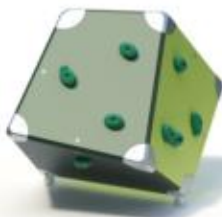

Spielgerät **Climbing Rock mini B**
Artikelnummer **056653000A**

Produktbeschreibung (Seite 1)

1 x Climbing Rock

- Kletterwürfel aus höchst witterungsbeständiger farbige HPL-Schichtstoffplatte, 20 mm,
- Edelstahlcken
- aufgesetzten Freeclimbing-Elementen
- Einspannung durch Ortfundamente

Spielgerät **Climbing Rock mini B**
 Artikelnummer **056653000A**

Produktdaten

(ohne Maßstab)

Installation

Gerät [m]	L	1,36
	B	0,98
	H	1,13
Mindestraum [m]	L	4,55
	B	4,55
	H	1,13
Aufprallfläche [m ²]		16,00
freie Fallhöhe [m]		1,13
Anzahl Monteure		2
Montagezeit [Std]		1
Hebezeug		Ja
Einzelgewicht [kg]		128
Gesamtgewicht [kg]		128

Fundamente

L [m]	B [m]	H [m]	Vol [m ³]	Anzahl
0,70	0,35	0,40	0,098	2
			0,196	2

Spielgerät **Climbing Rock mini B**
Artikelnummer **056653000A**

Varianten

39861 *Classic*

39922 *Aloha*

39923 *Beach*

39924 *City*

39925 *Coral*

39926 *Ice Palace*

39927 *Jungle*

39928 *Mermaid*

39929 *Nature*

39930 *Ocean*

39931 *Pirate*

39932 *Safari*