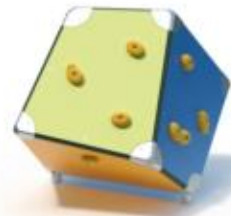

Spielgerät **Climbing Rock mini B**
Artikelnummer **056653000A**

Produktbeschreibung (Seite 1)

1 x Climbing Rock

- Kletterwürfel aus höchst witterungsbeständiger farbige HPL-Schichtstoffplatte, 20 mm,
- Edelstahlcken
- aufgesetzten Freeclimbing-Elementen
- Einspannung durch Ortfundamente

Spielgerät **Climbing Rock mini B**
 Artikelnummer **056653000A**

Produktdaten

(ohne Maßstab)

Installation

Gerät [m]	L	1,36
	B	0,98
	H	1,13
Mindestraum [m]	L	4,55
	B	4,55
	H	1,13
Aufprallfläche [m ²]		16,00
freie Fallhöhe [m]		1,13
Anzahl Monteure		2
Montagezeit [Std]		1
Hebezeug		Ja
Einzelgewicht [kg]		128
Gesamtgewicht [kg]		128

Fundamente

L [m]	B [m]	H [m]	Vol [m ³]	Anzahl
0,70	0,35	0,40	0,098	2
			0,196	2

Spielgerät **Climbing Rock mini B**
Artikelnummer **056653000A**

Varianten

39861 *Classic*

39922 *Aloha*

39923 *Beach*

39924 *City*