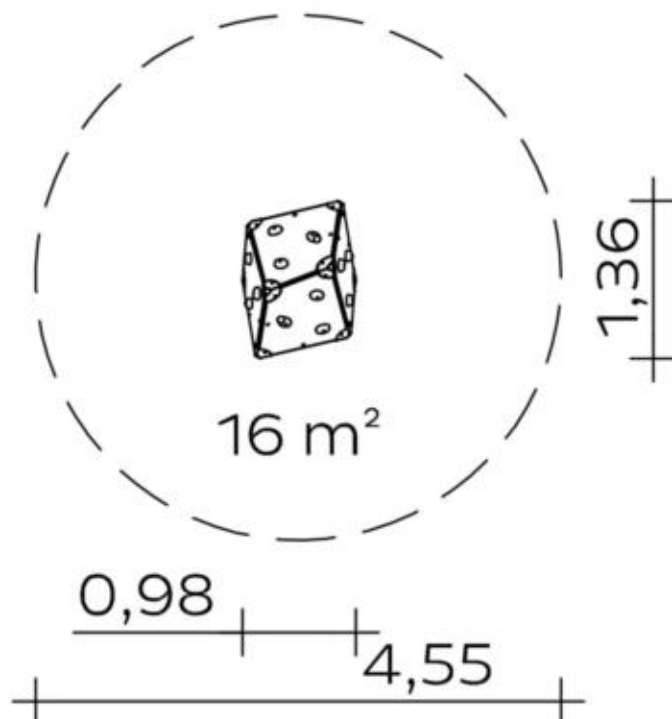

Spielgerät **Climbing Rock mini B**
Artikelnummer **056653000A**

Produktbeschreibung (Seite 1)

1 x Climbing Rock

- Kletterwürfel aus höchst witterungsbeständiger farbige HPL-Schichtstoffplatte, 20 mm,
- Edelstahlcken
- aufgesetzten Freeclimbing-Elementen
- Einspannung durch Ortfundamente

Spielgerät **Climbing Rock mini B**
 Artikelnummer **056653000A**

Produktdaten

(ohne Maßstab)

Installation

Gerät [m]	L	1,36
	B	0,98
	H	1,13
Mindestraum [m]	L	4,55
	B	4,55
	H	1,13
Aufprallfläche [m ²]		16,00
freie Fallhöhe [m]		1,13
Anzahl Monteure		2
Montagezeit [Std]		1
Hebezeug		Ja
Einzelgewicht [kg]		128
Gesamtgewicht [kg]		128

Fundamente

L [m]	B [m]	H [m]	Vol [m ³]	Anzahl
0,70	0,35	0,40	0,098	2
			0,196	2

Spielgerät **Climbing Rock mini B**
Artikelnummer **056653000A**

Varianten

39861 *Classic*

39922 *Aloha*

39923 *Beach*

39924 *City*