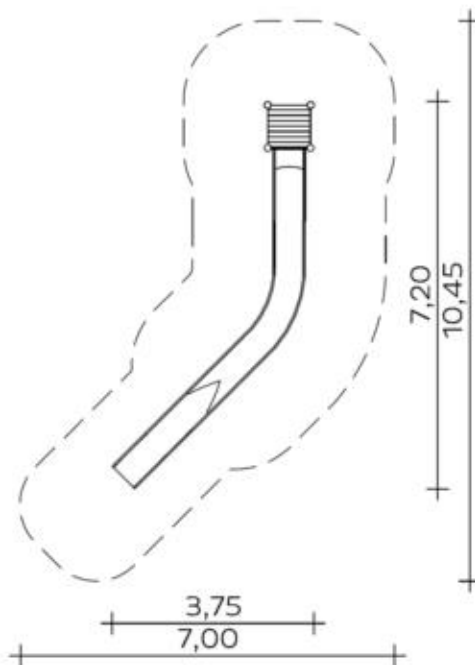

Spielgerät **Hangrutsche (3,00)**
Artikelnummer **041870701**

Produktbeschreibung (Seite 1)

Standpfosten

Standpfosten aus Robinenschichtholz, zylindrisch gefräst, Ø 120 mm. Ungeschützte Hirnholzflächen sind mit nicht lösbaren Pfostenkappen aus Edelstahl abgedeckt.

Bündig mit dem Podest abschließende Standpfosten sind mit angeschweißten Ronden aus Edelstahl verschlossen.

Rohrstandfuß aus Edelstahl zur Fundamentierung und Aufständerung von Robinien-Rundholzpfosten, Ø 120 mm, unterhalb der Spielebene.

K&K Hangrutsche

Rutschensegmente aus Edelstahl, durch Muldenform besonders geräuscharm, zu einer einteiligen Rutsche verschweißt.

Stützpfosten für den Kurvenbereich aus Edelstahl.

Rutschenverlauf: Kurve 45° rechts

Spielgerät **Hangrutsche (3,00)**

Artikelnummer

041870701
<https://kaiser-kuehne.com/product/hangrutsche-300-2/>
Produktdaten

(ohne Maßstab)

Installation

Gerät [m]	L	7,20
	B	3,75
	H	3,95
Mindestraum [m]	L	10,45
	B	7,00
	H	3,95
Aufprallfläche [m ²]		60,00
freie Fallhöhe [m]		3,95
Anzahl Monteure		2
Montagezeit [Std]		2
Hebezeug		Ja
Einzelgewicht [kg]		195
Gesamtgewicht [kg]		295