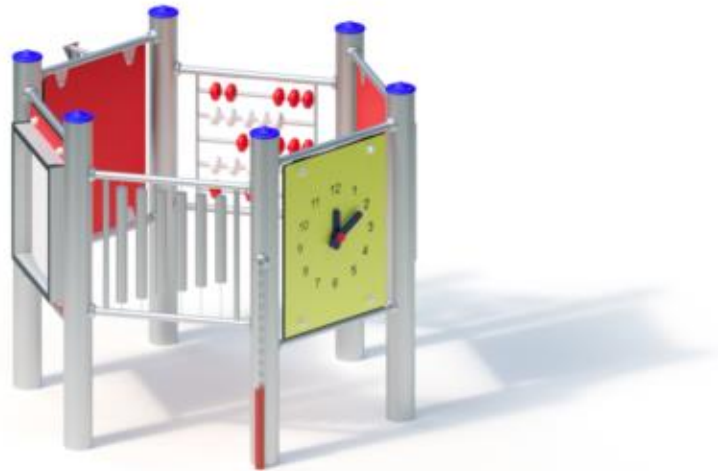

Spielgerät **Rondell**
Artikelnummer **037215500**

Produktbeschreibung (Seite 1)

Standpfosten

Standpfosten aus Edelstahlrohr Ø 120 mm mit nicht lösbaren Pfostenkappen aus Edelstahl abgedeckt.

Anbauteile

- Plattenbrüstung aus farbiger, höchst witterungsbeständiger HPL-Schichtstoffplatte. Befestigung zwischen Edelstahlrohren Ø 33,7x2 mm
- Uhrzeiger aus farbiger HPL-Schichtstoffplatte zum manuellen Einstellen der Uhrzeit
- Konkaver Spiegel aus hochglanzpoliertem Edelstahl in HPL-Rahmen.
- Konkav/Konvexe Spiegel aus hochglanzpoliertem Edelstahl in HPL-Rahmen.
- Glücksradwand aus HPL-Schichtstoffplatte, 15 mm
- Rechenschieber: Elemente aus Polyamid, Ø 80 mm
- Klangröhren aus Edelstahl, aufgehängt an Drahtseilen. Befestigung zwischen Edelstahlrohren Ø 33,7 x 2 mm. Inkl. Klangschlegel aus PVC, mittels Edelstahlkette befestigt an einem Standpfosten

Metallbauteile: Edelstahl. Alle Robinienhölzer sind unimprägniert und gegen Staub und Fingerabdrücke mit Leinölfirnis behandelt. Die modularen Anbauteile leiten ihre Kräfte über eine spezielle Adapterbefestigung direkt in die Standpfosten ein. Die Schraubverbindungen sind durch Abdeckkappen gegen unbefugtes Lösen gesichert.

Spielgerät **Rondell**
 Artikelnummer **037215500**

<https://kaiser-kuehne.com/product/rondell/>

Produktdaten

(ohne Maßstab)

Installation

Gerät [m]	L	1,75
	B	1,50
	H	1,50
Mindestraum [m]	L	4,75
	B	4,75
	H	1,50
Aufprallfläche [m ²]		15,00
freie Fallhöhe [m]		0,00
Anzahl Monteure		2
Montagezeit [Std]		2
Hebezeug	Nein	
Einzelgewicht [kg]		40
Gesamtgewicht [kg]		295