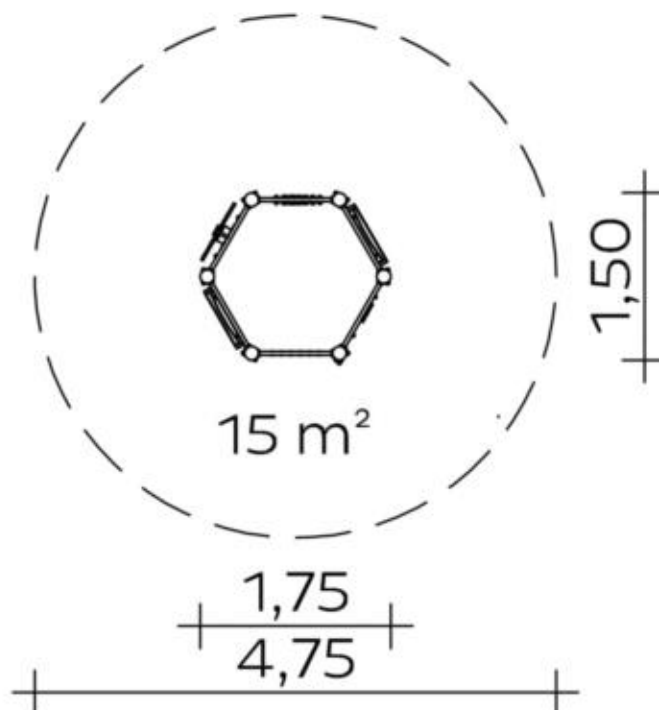

Spielgerät **Rondell**
Artikelnummer **037215500**

Produktbeschreibung (Seite 1)

Standpfosten

Standpfosten aus Edelstahlrohr Ø 120 mm mit nicht lösbaren Pfostenkappen aus Edelstahl abgedeckt.

Anbauteile

- Plattenbrüstung aus farbiger, höchst witterungsbeständiger HPL-Schichtstoffplatte. Befestigung zwischen Edelstahlrohren Ø 33,7x2 mm
- Uhrzeiger aus farbiger HPL-Schichtstoffplatte zum manuellen Einstellen der Uhrzeit
- Konkaver Spiegel aus hochglanzpoliertem Edelstahl in HPL-Rahmen.
- Konkav/Konvexe Spiegel aus hochglanzpoliertem Edelstahl in HPL-Rahmen.
- Glücksradwand aus HPL-Schichtstoffplatte, 15 mm
- Rechenschieber: Elemente aus Polyamid, Ø 80 mm
- Klangröhren aus Edelstahl, aufgehängt an Drahtseilen. Befestigung zwischen Edelstahlrohren Ø 33,7 x 2 mm. Inkl. Klangschlegel aus PVC, mittels Edelstahlkette befestigt an einem Standpfosten

Spielgerät **Rondell**
 Artikelnummer **037215500**

<https://kaiser-kuehne.com/product/rondell/>

Produktdaten

(ohne Maßstab)

Installation

Gerät [m]	L	1,75
	B	1,50
	H	1,50
Mindestraum [m]	L	4,75
	B	4,75
	H	1,50
Aufprallfläche [m ²]		15,00
freie Fallhöhe [m]		0,00
Anzahl Monteure		2
Montagezeit [Std]		2
Hebezeug	Nein	
Einzelgewicht [kg]		40
Gesamtgewicht [kg]		295

Fundamente

L [m]	B [m]	H [m]	Vol [m ³]	Anzahl
0,40	0,40	0,40	0,064	6
			0,384	6

Spielgerät **Rondell**
 Artikelnummer **037215500**

Varianten

<p>17119 <i>Classic</i></p> 	<p>17120 <i>City</i></p> 	<p>27888 <i>Aloha</i></p> 
<p>27889 <i>Beach</i></p> 	<p>27890 <i>Coral</i></p> 	<p>27891 <i>Ice Palace</i></p> 
<p>27892 <i>Jungle</i></p> 	<p>27893 <i>Mermaid</i></p> 	<p>27894 <i>Nature</i></p> 
<p>27895 <i>Ocean</i></p> 	<p>27896 <i>Pirate</i></p> 	<p>27897 <i>Safari</i></p> 
<p>27898 <i>Sky</i></p> 	<p>27899 <i>Sun</i></p> 	<p>27900 <i>Sunny Day</i></p> 

Spielgerät **Rondell**
Artikelnummer **037215500**

Varianten

27901 *Sweden*