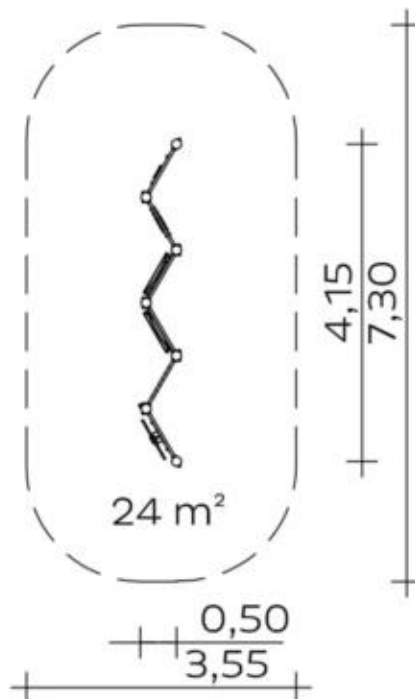

Spielgerät **Leporello**
Artikelnummer **037214700**

Produktbeschreibung (Seite 1)

Standpfosten

Standpfosten aus Robinenschichtholz, zylindrisch gefräst, Ø 120 mm. Ungeschützte Hirnholzflächen sind mit nicht lösbaren Pfostenkappen aus Edelstahl abgedeckt.

Rohrstandfuß aus Edelstahl zur Fundamentierung und Aufständierung von Robinien-Rundholzpfosten, Ø 120 mm, unterhalb der Spielebene.

Anbauteile

- Plattenbrüstung aus höchst witterungsbeständiger HPL-Schichtstoffplatte; Befestigung zwischen Edelstahlrohren Ø 33,7x2 mm; mit Uhrzeiger aus HPL-Schichtstoffplatte zum manuellen Einstellen der Uhrzeit
- konkaver/konvexer Spiegel aus hochglanzpoliertem Edelstahl in HPL-Rahmen.
- Glücksradwalde aus HPL-Schichtstoffplatte, 15 mm
- Rechenschieber: Elemente aus Polyamid bzw. PVC, Ø 80 mm
- Klangröhren aus Edelstahl, aufgehängt an Drahtseilen. Befestigung zwischen Edelstahlrohren Ø 33,7 x 2 mm. Inkl. Klangschlegel aus PVC, mittels Edelstahlkette befestigt an einem Standpfosten

Spielgerät **Leporello**
 Artikelnummer **037214700**

<https://kaiser-kuehne.com/product/leporello-2/>

Produktdaten

(ohne Maßstab)

Installation

Gerät [m]	L	4,15
	B	0,50
	H	1,50
Mindestraum [m]	L	7,30
	B	3,55
	H	1,50
Aufprallfläche [m ²]		24,00
freie Fallhöhe [m]		0,00
Anzahl Monteure		2
Montagezeit [Std]		2
Hebezeug	Nein	
Einzelgewicht [kg]		40
Gesamtgewicht [kg]		310