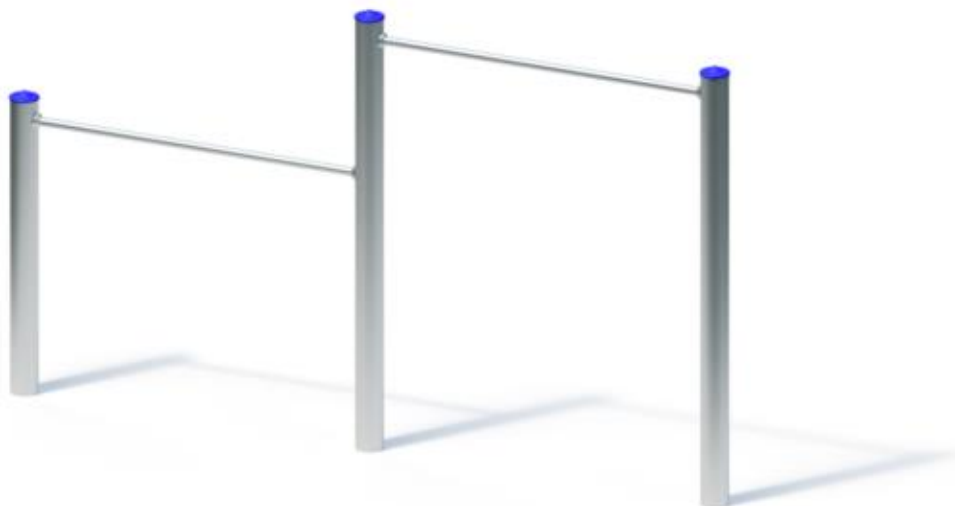

Spielgerät **Stufenreck (1,20/1,80)**

Artikelnummer **053218500**

Produktbeschreibung (Seite 1)

Standpfosten

Standpfosten aus Edelstahlrohr Ø 120 mm, Wandstärke 3 mm, mit nicht lösbaren Pfostenkappen aus Edelstahl abgedeckt

Anbauteile

Reckstange aus Edelstahlrohr, Ø 38 mm, Wandstärke 2,5 mm, verdrehungssicher

Metallbauteile: Edelstahl 1.4301

Die modularen Anbauteile leiten ihre Kräfte über eine spezielle Adapterbefestigung direkt in die Standpfosten ein.
Die Schraubverbindungen sind gegen unbefugtes Lösen gesichert.

Spielgerät **Stufenreck (1,20/1,80)**

Artikelnummer

053218500
<https://kaiser-kuehne.com/product/stufenreck-120-180-2/>
Produktdaten

(ohne Maßstab)

Installation

Gerät [m]	L	3,35
	B	0,00
	H	1,95
Mindestraum [m]	L	6,55
	B	3,55
	H	1,95
Aufprallfläche [m ²]		22,00
freie Fallhöhe [m]		1,82
Anzahl Monteure		1
Montagezeit [Std]		1
Hebezeug		Nein
Einzelgewicht [kg]		25
Gesamtgewicht [kg]		70