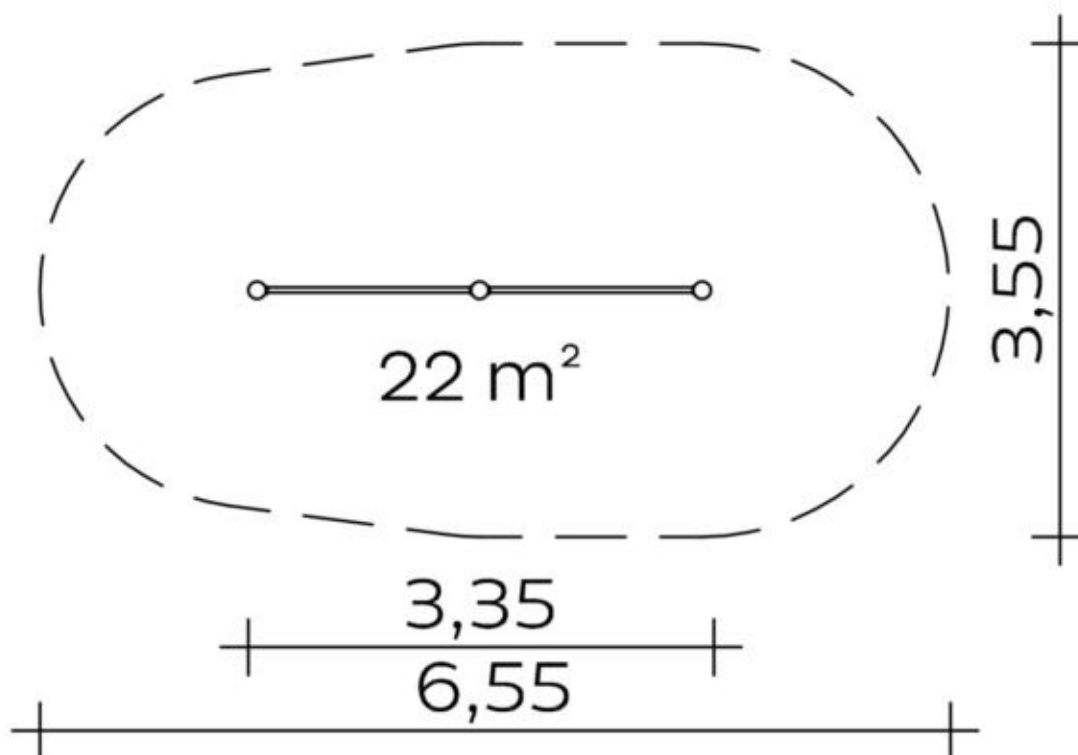

Spielgerät **Stufenreck (1,20/1,80)**

Artikelnummer **053218500**

Produktbeschreibung (Seite 1)

Standpfosten

Standpfosten aus Edelstahlrohr Ø 120 mm, Wandstärke 3 mm, mit nicht lösbaren Pfostenkappen aus Edelstahl abgedeckt

Anbauteile

Reckstange aus Edelstahlrohr, Ø 38 mm, Wandstärke 2,5 mm, verdrehungssicher

Metallbauteile: Edelstahl 1.4301

Die modularen Anbauteile leiten ihre Kräfte über eine spezielle Adapterbefestigung direkt in die Standpfosten ein.
Die Schraubverbindungen sind gegen unbefugtes Lösen gesichert.

Spielgerät **Stufenreck (1,20/1,80)**

Artikelnummer

053218500
<https://kaiser-kuehne.com/product/stufenreck-120-180-2/>
Produktdaten

(ohne Maßstab)

Installation

Gerät [m]	L	3,35
	B	0,00
	H	1,95
Mindestraum [m]	L	6,55
	B	3,55
	H	1,95
Aufprallfläche [m ²]		22,00
freie Fallhöhe [m]		1,82
Anzahl Monteure		1
Montagezeit [Std]		1
Hebezeug		Nein
Einzelgewicht [kg]		25
Gesamtgewicht [kg]		70

Fundamente

L [m]	B [m]	H [m]	Vol [m ³]	Anzahl
0,60	0,50	0,50	0,150	3
			0,450	3

Spielgerät **Stufenreck (1,20/1,80)**
Artikelnummer **053218500**

Varianten

Spielgerät **Stufenreck (1,20/1,80)**
Artikelnummer **053218500**