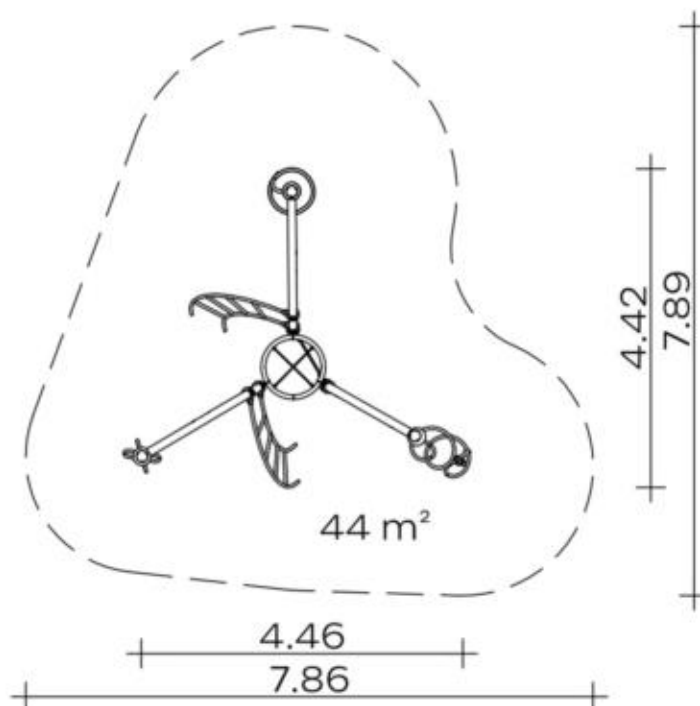

Monkey Rings

- Ringkombination aus Edelstahlrohr Ø 38 mm - 1x flach/1x räumlich verdreht
- Aufhängung und Verbindung mit 7 mm-Edelstahlketten und Drehwirbel
- unabhängig voneinander drehbar
- oben: schraubbarer Anschluss an Actio-Konstruktionselement
- unten: Auslenkung durch Kette mit fundamentierter und geschraubter Bodenbindung begrenzt

Bow Ladder

- verschweißte Konstruktion aus Edelstahlrohr Ø 38 mm
- bogenförmige Leiter
- oben: Anschluss an Actio-Konstruktionselement durch Aluminiumschellen (wahlweise pulverbeschichtet in RAL-Farbe nach Wahl).
- unten: Einspannung durch Ortfundamente

Produktdaten

(ohne Maßstab)

Installation

Gerät [m]	L	4,46
	B	4,42
	H	2,93
Mindestraum [m]	L	7,89
	B	7,86
	H	2,93
Aufprallfläche [m ²]		44,00
freie Fallhöhe [m]		2,86
Anzahl Monteure		3
Montagezeit [Std]		5
Hebezeug	Nein	
Einzelgewicht [kg]		67
Gesamtgewicht [kg]		398