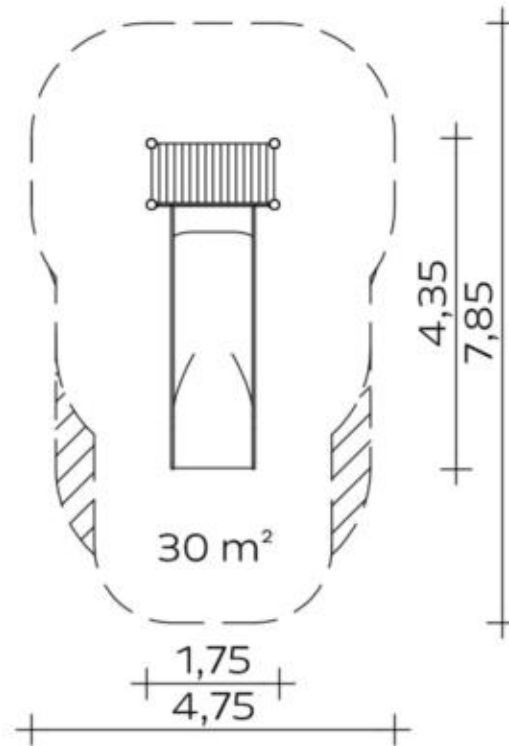

Spielgerät **Breitrutsche (1,60)**
Artikelnummer **041836501**

Produktbeschreibung (Seite 1)

Standpfosten

Standpfosten aus Edelstahlrohr Ø 120 x 3 mm, mit nicht lösbaren Pfostenkappen aus Edelstahl abgedeckt. Bündig mit dem Podest abschließende Standpfosten mit angeschweißten Ronden aus Edelstahl abgedeckt.

Podestboden

Podestboden aus Brettern, 30 mm dick und umlaufenden Kantholzunterzügen 45 x 100 mm. Die getrockneten Schnitthölzer aus Robinie sind gehobelt, gefast und frei von Faulästen. Kraftschlüssige Bodenbefestigung durch spezielle Edelstahlwinkel mit einer durchgehenden Bolzenverschraubung.

Anbauteile

- Anbau-Breitrutsche, 1,10 m breit, einteilige Edelstahlkonstruktion, Blechdicke: 2,5 mm, mit abrollverhindernder Absturzsicherung über dem Einsitzteil

Bitte beachten Sie für Ihre Planung, dass Edelstahl-Rutschen aufgrund der möglichen Aufheizung der Rutschfläche nach Nord-Ost ausgerichtet werden oder im Halbschatten von Bäumen stehen.

Spielgerät **Breitrutsche (1,60)**
 Artikelnummer **041836501**

<https://kaiser-kuehne.com/product/breitrutsche-160/>

Produktdaten

(ohne Maßstab)

Installation

Gerät [m]	L	4,35
	B	1,75
	H	2,60
Mindestraum [m]	L	7,85
	B	4,75
	H	3,20
Aufprallfläche [m ²]		37,28
freie Fallhöhe [m]		1,70
Anzahl Monteure		2
Montagezeit [Std]		2
Hebezeug		Nein
Einzelgewicht [kg]		165
Gesamtgewicht [kg]		245