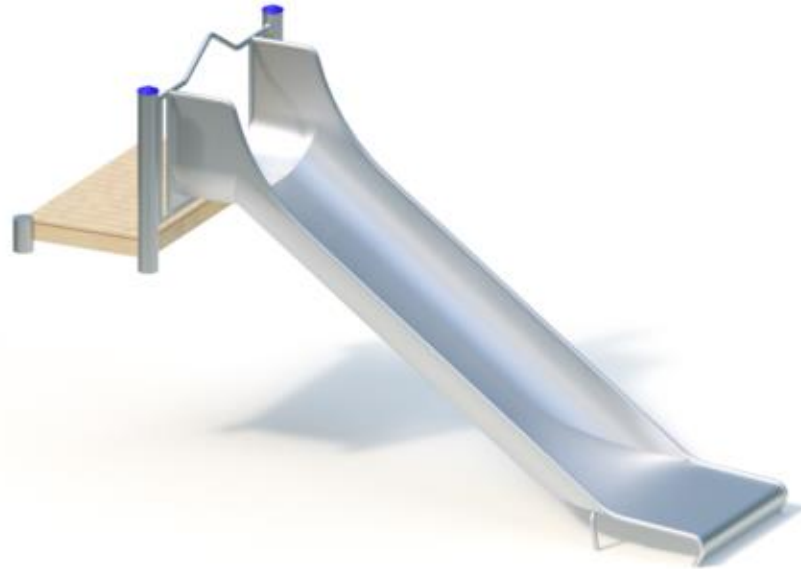

Spielgerät **Breitrutsche (1,60)**
Artikelnummer **041836501**

Produktbeschreibung (Seite 1)

Standpfosten

Standpfosten aus Edelstahlrohr Ø 120 x 3 mm, mit nicht lösbaren Pfostenkappen aus Edelstahl abgedeckt. Bündig mit dem Podest abschließende Standpfosten mit angeschweißten Ronden aus Edelstahl abgedeckt.

Podestboden

Podestboden aus Brettern, 30 mm dick und umlaufenden Kantholzunterzügen 45 x 100 mm. Die getrockneten Schnitthölzer aus Robinie sind gehobelt, gefast und frei von Faulästen. Kraftschlüssige Bodenbefestigung durch spezielle Edelstahlwinkel mit einer durchgehenden Bolzenverschraubung.

Anbauteile

- Anbau-Breitrutsche, 1,10 m breit, einteilige Edelstahlkonstruktion, Blechdicke: 2,5 mm, mit abrollverhindernder Absturzsicherung über dem Einsitzteil

Bitte beachten Sie für Ihre Planung, dass Edelstahl-Rutschen aufgrund der möglichen Aufheizung der Rutschfläche nach Nord-Ost ausgerichtet werden oder im Halbschatten von Bäumen stehen.

Metallbauteile: Edelstahl.

Das Robinienholz wird mit einem wasserabweisenden, atmungsaktiven Schutzanstrich versehen. Neben dem Schutz vor Feuchtigkeit reduziert diese Behandlung die Rissbildung. Die modularen Anbauteile leiten ihre Kräfte über eine spezielle Adapterbefestigung direkt in die Standpfosten ein. Die Schraubverbindungen sind gegen unbefugtes Lösen gesichert.