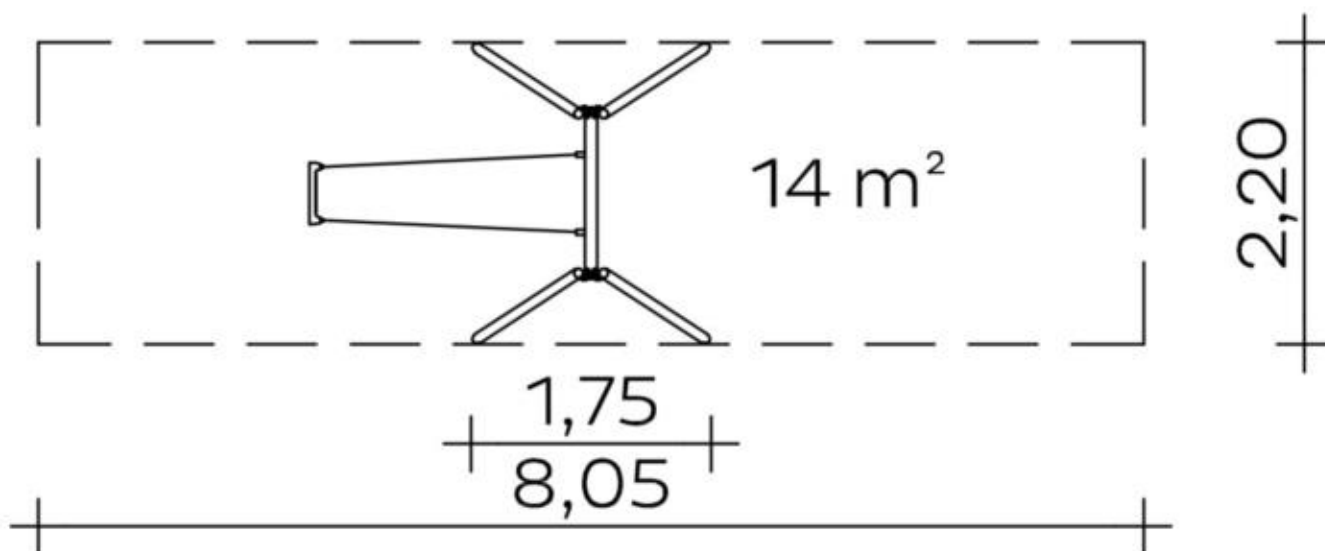

Spielgerät **Standardschaukel (2,50) Edelstahl**
Artikelnummer **040344000**

Produktbeschreibung (Seite 1)

- Schaukelstützen aus Edelstahlrohr Ø 76 mm, Wandstärke 2,9 mm; Anbindung an Schaukelträger über Anschlussplatten
- Schaukelträger aus Edelstahlrohr Ø 88,9 mm, Wandstärke 3,2 mm; Anbindung an Schaukelstützen über Anschlussplatten
- Schaukelachse aus Edelstahl, bestehend aus innenliegender Lagerachse Ø 28 mm aus Vollmaterial, Außenrohr Ø 42,4 mm mit 2 mm Wandstärke sowie Gleitlagern
- trapezförmige Kettenabhängung bestehend aus Edelstahlketten Ø 7 mm, mit integrierten, kugelgelagerten Drehwirbeln, um ein Verknoten der Ketten zu verhindern
- Sicherheitsschaukelsitz aus Gummi mit formstabiler Alu-Einlage und lückenloser Einpunktaufhängung
- an Schaukelachse und am Schaukelsitz: Kettenbefestigung mit Klemmadapter aus Edelstahl

Spielgerät **Standardschaukel (2,50) Edelstahl**

Artikelnummer

040344000
<https://kaiser-kuehne.com/product/standardschaukel-250-edelstahl/>
Produktdaten

(ohne Maßstab)

Installation

Gerät [m]	L	2,20
	B	1,75
	H	2,71
Mindestraum [m]	L	8,05
	B	2,20
	H	2,71
Aufprallfläche [m ²]		14,00
freie Fallhöhe [m]		1,50
Anzahl Monteure		2
Montagezeit [Std]		2
Hebezeug	Nein	
Einzelgewicht [kg]		22
Gesamtgewicht [kg]		110

Fundamente

L [m]	B [m]	H [m]	Vol [m ³]	Anzahl
0,70	0,50	0,50	0,175	4
			0,700	4

Spielgerät **Standardschaukel (2,50) Edelstahl**
Artikelnummer **040344000**

Varianten

17277 *Classic*