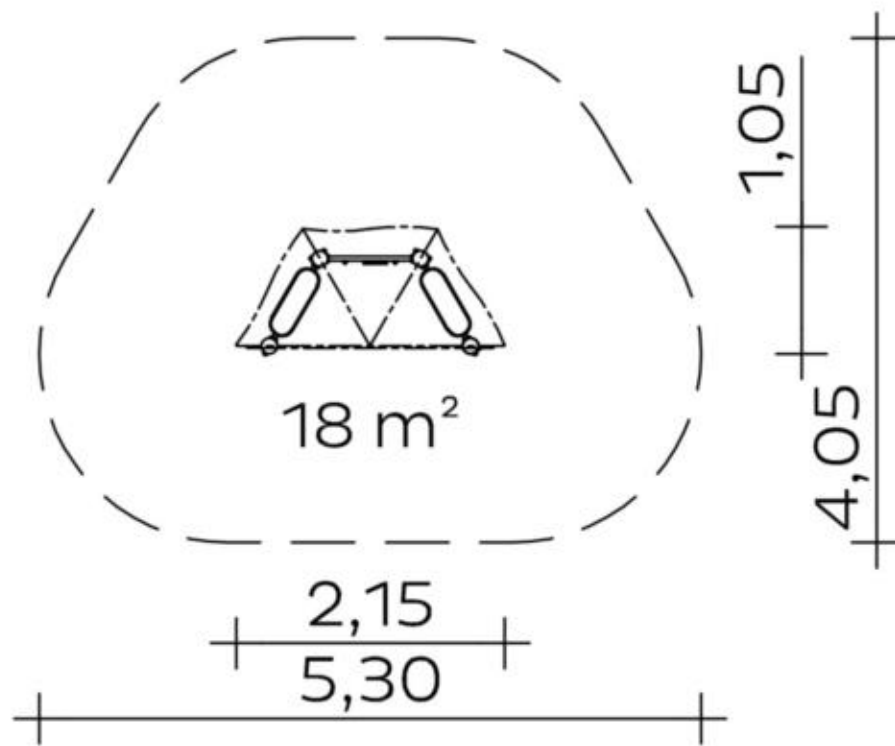

Spielgerät **Spieluhr**
Artikelnummer **062158701**

Produktbeschreibung (Seite 1)

Standpfosten

Standpfosten aus Robinenschichtholz, zylindrisch gefräst, Ø 120 mm. Ungeschützte Hirnholzflächen sind mit nicht lösbaren Pfostenkappen aus Edelstahl abgedeckt.

Rohrstandfuß aus Edelstahl zur Fundamentierung und Aufständigung von Robinien-Rundholzpfosten, Ø 120 mm, unterhalb der Spielebene.

Anbauteile

- Zeltdach, Neigung 45°, aus höchst witterungsbeständiger HPI-Schichtstoffplatte, 13 mm. Befestigung an Dachrahmen aus Edelstahlrohr Ø 33,7 x 2 mm

- Sitz aus farbiger, höchst witterungsbeständiger HPL-Schichtstoffplatte, 20 mm

- Plattenbrüstung aus farbiger, höchst witterungsbeständiger HPL-Schichtstoffplatte. Befestigung zwischen Edelstahlrohren Ø 33,7 x 2 mm. Frontplatte mit Uhr, Zeiger aus farbiger HPL-Schichtstoffplatte, zum manuellen Einstellen der Uhrzeit.

Spielgerät

Spieluhr

Artikelnummer

062158701<https://kaiser-kuehne.com/product/spieluhr-2/>**Produktdaten**

(ohne Maßstab)

Installation

Gerät [m]	L	2,15
	B	1,05
	H	2,30
Mindestraum [m]	L	5,30
	B	4,05
	H	2,30
Aufprallfläche [m ²]		18,00
freie Fallhöhe [m]		0,40
Anzahl Monteure		2
Montagezeit [Std]		2
Hebezeug	Nein	
Einzelgewicht [kg]		15
Gesamtgewicht [kg]		155