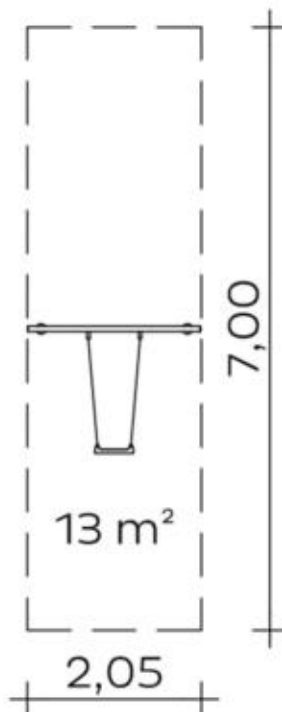

Spielgerät **Pfahlschaukel (1,80)**

Artikelnummer **040204001**

Produktbeschreibung (Seite 1)

- Standpfosten aus Edelstahlrohr, Ø 120 x 3 mm
- Schaukelträger aus Edelstahlrohr, Ø 60,3 x 2,9 mm
- Schaukelachse aus Edelstahl mit Gleitlagern, inklusive Drehwirbel
- Sicherheitsschaukelsitz aus Gummi mit formstabiler Alu-Einlage und lückenloser Einpunktaufhängung
- Passender Kleinkindersitz (Art.Nr. 15818) kann gegen Mehrpreis geliefert werden

Spielgerät **Pfahlschaukel (1,80)**

Artikelnummer

040204001
<https://kaiser-kuehne.com/product/pfahlschaukel-180/>
Produktdaten

(ohne Maßstab)

Installation

| | | |
|----------------------------------|---|-------|
| Gerät [m] | L | 0,00 |
| | B | 0,00 |
| | H | 1,94 |
| Mindestraum [m] | L | 7,00 |
| | B | 2,05 |
| | H | 1,94 |
| Aufprallfläche [m ²] | | 13,00 |
| freie Fallhöhe [m] | | 1,10 |
| Anzahl Monteure | | 2 |
| Montagezeit [Std] | | 2 |
| Hebezeug | | Nein |
| Einzelgewicht [kg] | | 25 |
| Gesamtgewicht [kg] | | 80 |