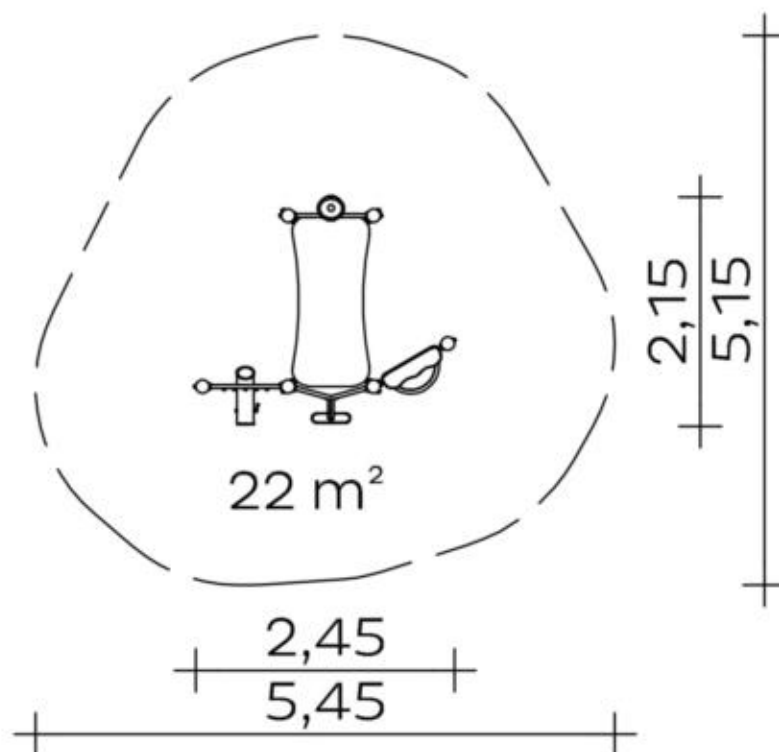

#### Standpfosten

Standpfosten aus Robinenschichtholz, zylindrisch gefräst, Ø 120 mm. Ungeschützte Hirnholzflächen sind mit nicht lösbaren Pfostenkappen aus Edelstahl abgedeckt.

Rohrstandfuß aus Edelstahl zur Fundamentierung und Aufständigung von Robinien-Rundholzpfosten, Ø 120 mm, unterhalb der Spielebene.

#### Anbauteile

- Tisch/Markise: aus farbiger, höchst witterungsbeständiger HPL-Schichtstoffplatte 20/15 mm
- Schüttrohrwand aus gelber, höchst witterungsbeständiger HPL-Schichtstoffplatte mit Sandschüttrohr einschließlich Absperrklappe, Befestigung zwischen Edelstahlrohren Ø 33,7 x 2 mm
- Sandaufzug mit Transportbehälter aus Gummi und einer 4 mm Edelstahlkette, als umlaufendes Element ausgeführt, damit der Transportbehälter nicht in benachbarte Spielbereiche oder Freiräume gezogen werden kann
- Sandschüttrohr mit Halbkugel aus Edelstahl

### Produktdaten

(ohne Maßstab)