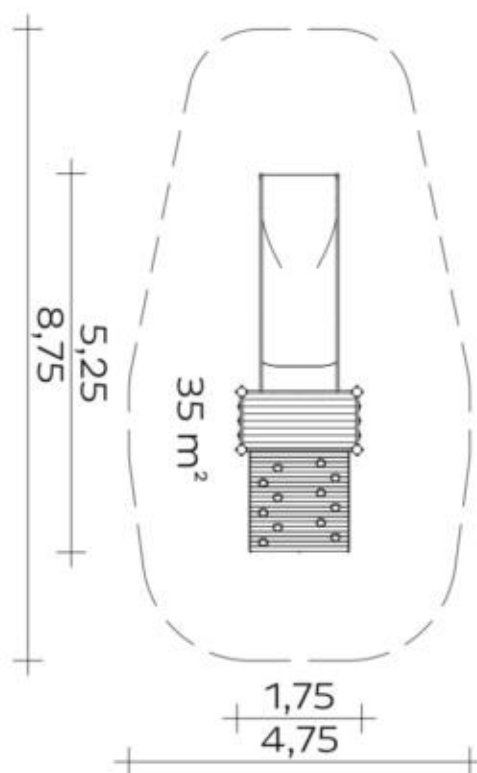

Spielgerät **Kombirutsche 1,40**
Artikelnummer **041152500**

<https://kaiser-kuehne.com/product/kombirutsche-140/>

Produktdaten

(ohne Maßstab)

Installation

Gerät [m]	L	5,25
	B	1,75
	H	2,40
Mindestraum [m]	L	8,75
	B	4,75
	H	2,40
Aufprallfläche [m²]		35,00
freie Fallhöhe [m]		1,50
Anzahl Monteure		2
Montagezeit [Std]		3
Hebezeug		Nein
Einzelgewicht [kg]		135
Gesamtgewicht [kg]		460

Fundamente

L [m]	B [m]	H [m]	Vol [m³]	Anzahl
0,30	0,30	0,40	0,036	3
0,40	0,40	0,40	0,064	4
1,25	0,40	0,40	0,200	1
			0,564	8

Nutzung

Einsatzgebiete	öffentliche Spielplätze		
Aktivitäten	Rutschen		
	Bewegungsaktivität		
Altersgruppen	4+		
Anzahl Benutzer	9		
Rutschhöhen [m]	1,50		
Podesthöhen [m]	1,40		
Inklusion	Einzelspiele	Funktionelles Spielen	
	Geschwindigkeit	Gleichgewicht	
	Gruppenspiele	Höhenerfahrung