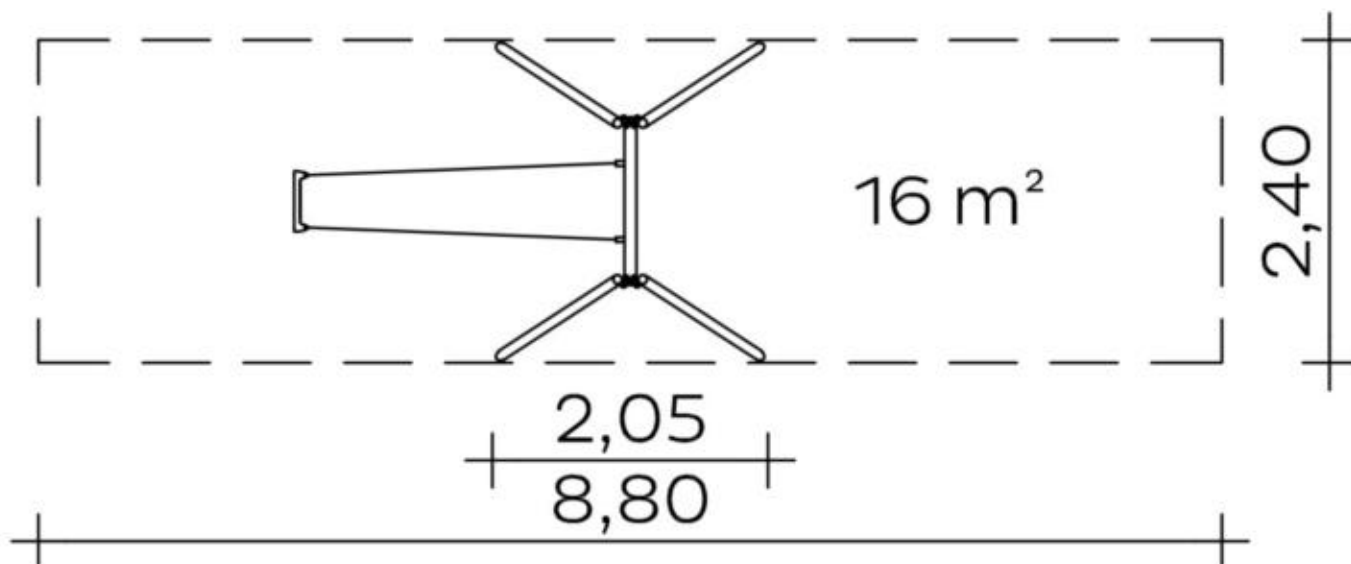

Spielgerät **Standardschaukel (3,00) Edelstahl**
Artikelnummer **040354000**

Produktbeschreibung (Seite 1)

- Schaukelstützen aus Edelstahlrohr Ø 76 mm, Wandstärke 2,9 mm; Anbindung an Schaukelträger über Anschlussplatten
- Schaukelträger aus Edelstahlrohr Ø 88,9 mm, Wandstärke 3,2 mm; Anbindung an Schaukelstützen über Anschlussplatten
- Schaukelachse aus Edelstahl, bestehend aus innenliegender Lagerachse Ø 28 mm aus Vollmaterial, Außenrohr Ø 42,4 mm mit 2 mm Wandstärke sowie Gleitlagern
- trapezförmige Kettenabhängung bestehend aus Edelstahlketten Ø 7 mm, mit integrierten, kugelgelagerten Drehwirbeln, um ein Verknoten der Ketten zu verhindern
- Sicherheitsschaukelsitz aus Gummi mit formstabiler Alu-Einlage und lückenloser Einpunktaufhängung
- an Schaukelachse und am Schaukelsitz: Kettenbefestigung mit Klemmadapter aus Edelstahl

Spielgerät **Standardschaukel (3,00) Edelstahl**

 Artikelnummer **040354000**
<https://kaiser-kuehne.com/product/standardschaukel-300-edelstahl/>
Produktdaten

(ohne Maßstab)

Installation

Gerät [m]	L	2,05
	B	2,40
	H	3,21
Mindestraum [m]	L	8,80
	B	2,40
	H	3,21
Aufprallfläche [m ²]		16,00
freie Fallhöhe [m]		1,80
Anzahl Monteure		2
Montagezeit [Std]		2
Hebezeug	Nein	
Einzelgewicht [kg]		25
Gesamtgewicht [kg]		125

Fundamente

L [m]	B [m]	H [m]	Vol [m ³]	Anzahl
0,80	0,60	0,60	0,288	4
			1,152	4

Spielgerät **Standardschaukel (3,00) Edelstahl**
Artikelnummer **040354000**

Varianten

17283 *Classic*