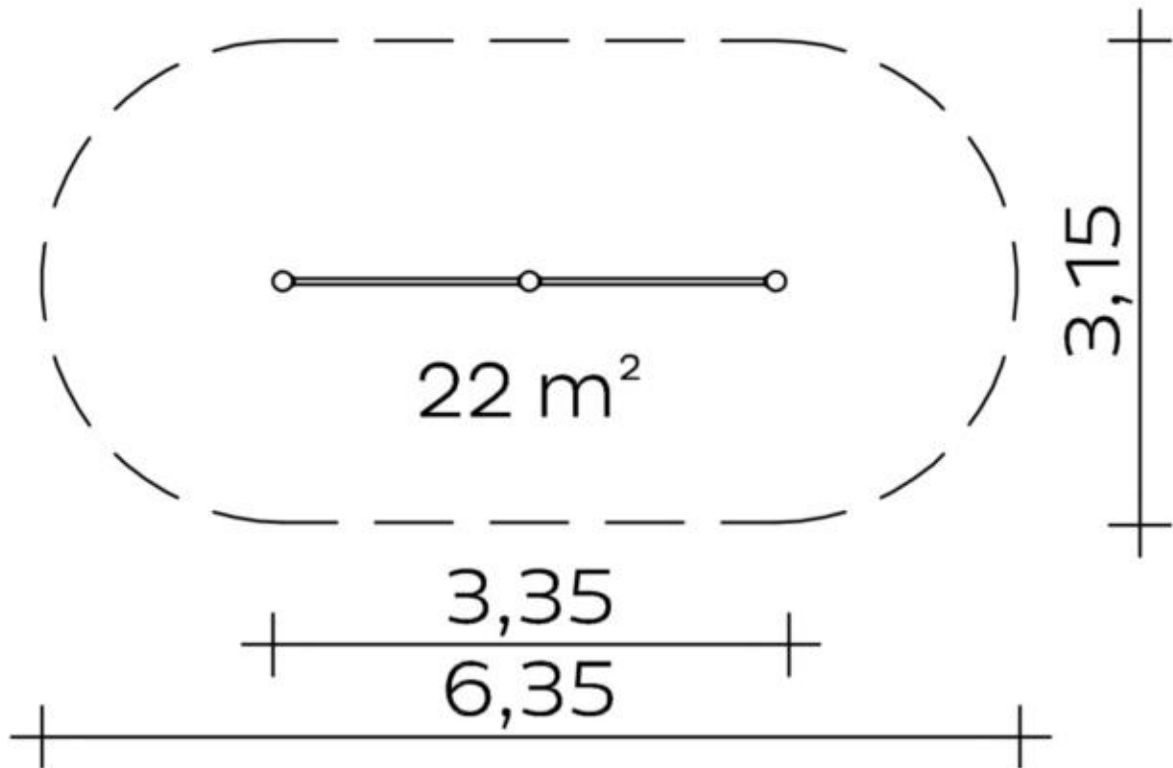

#### Standpfosten

Standpfosten aus Edelstahlrohr Ø 120 mm, Wandstärke 3 mm, mit nicht lösbaren Pfostenkappen aus Edelstahl abgedeckt

#### Anbauteile

Reckstange aus Edelstahlrohr, Ø 38 mm, Wandstärke 2,5 mm, verdrehungssicher

Metallbauteile: Edelstahl

Die modularen Anbauteile leiten ihre Kräfte über eine spezielle Adapterbefestigung direkt in die Standpfosten ein.  
Die Schraubverbindungen sind gegen unbefugtes Lösen gesichert.

Spielgerät **Stufenreck (0,90/1,20)**

Artikelnummer

**053212500**
<https://kaiser-kuehne.com/product/stufenreck-090-120-2/>
**Produktdaten**

(ohne Maßstab)

**Installation**

Gerät [m]	L	3,35
	B	3,55
	H	1,35
Mindestraum [m]	L	6,35
	B	3,15
	H	1,35
Aufprallfläche [m <sup>2</sup> ]		22,00
freie Fallhöhe [m]		1,22
Anzahl Monteure		1
Montagezeit [Std]		1
Hebezeug		Nein
Einzelgewicht [kg]		18
Gesamtgewicht [kg]		57

**Fundamente**

L [m]	B [m]	H [m]	Vol [m <sup>3</sup> ]	Anzahl
0,50	0,50	0,50	0,125	3
			0,375	3

Spielgerät **Stufenreck (0,90/1,20)**  
Artikelnummer **053212500**

**Varianten**

Spielgerät **Stufenreck (0,90/1,20)**  
Artikelnummer **053212500**