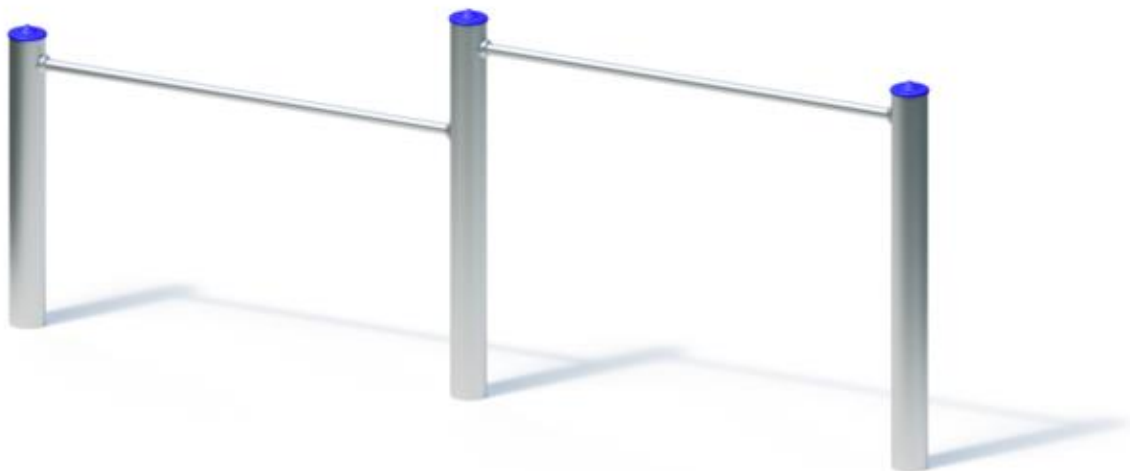

Spielgerät **Stufenreck (0,90/1,20)**

Artikelnummer **053212500**

**Produktbeschreibung** (Seite 1)

#### Standpfosten

Standpfosten aus Edelstahlrohr Ø 120 mm, Wandstärke 3 mm, mit nicht lösbaren Pfostenkappen aus Edelstahl abgedeckt

#### Anbauteile

Reckstange aus Edelstahlrohr, Ø 38 mm, Wandstärke 2,5 mm, verdrehungssicher

Metallbauteile: Edelstahl

Die modularen Anbauteile leiten ihre Kräfte über eine spezielle Adapterbefestigung direkt in die Standpfosten ein.  
Die Schraubverbindungen sind gegen unbefugtes Lösen gesichert.

Spielgerät **Stufenreck (0,90/1,20)**

Artikelnummer

**053212500**
<https://kaiser-kuehne.com/product/stufenreck-090-120-2/>
**Produktdaten**

(ohne Maßstab)

**Installation**

Gerät [m]	L	3,35
	B	3,55
	H	1,35
Mindestraum [m]	L	6,35
	B	3,15
	H	1,35
Aufprallfläche [m <sup>2</sup> ]		22,00
freie Fallhöhe [m]		1,22
Anzahl Monteure		1
Montagezeit [Std]		1
Hebezeug		Nein
Einzelgewicht [kg]		18
Gesamtgewicht [kg]		57