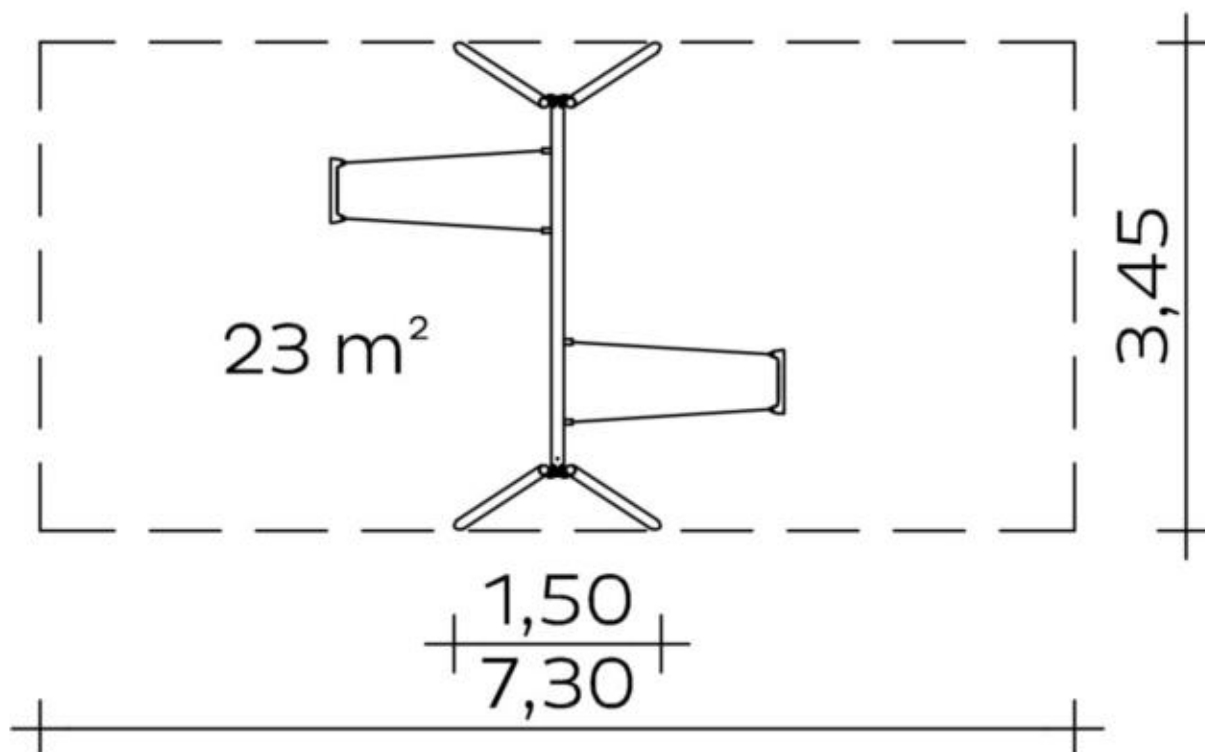

Spielgerät **Standardschaukel (2,00) Edelstahl**  
Artikelnummer **040336000**

**Produktbeschreibung** (Seite 1)

- Schaukelstützen aus Edelstahlrohr Ø 76,1 mm, Wandstärke 2,9 mm; Anbindung an Schaukelträger über Anschlussplatten
- Schaukelträger aus Edelstahlrohr Ø 88,9 mm, Wandstärke 3,2 mm; Anbindung an Schaukelstützen über Anschlussplatten
- Schaukelachse aus Edelstahl, bestehend aus innenliegender Lagerachse Ø 28 mm aus Vollmaterial, Außenrohr Ø 42,4 mm mit 2 mm Wandstärke sowie Gleitlagern
- trapezförmige Kettenabhängung bestehend aus Edelstahlketten Ø 7 mm, mit integrierten, kugelgelagerten Drehwirbeln, um ein Verknoten der Ketten zu verhindern
- Sicherheitsschaukelsitz aus Gummi mit formstabiler Alu-Einlage und lückenloser Einpunktaufhängung
- an Schaukelachse und am Schaukelsitz: Kettenbefestigung mit Klemmadapter aus Edelstahl

Spielgerät **Standardschaukel (2,00) Edelstahl**

 Artikelnummer **040336000**
<https://kaiser-kuehne.com/product/standardschaukel-200-edelstahl-2/>
**Produktdaten**

(ohne Maßstab)

**Installation**

Gerät [m]	L	3,45
	B	1,50
	H	2,21
Mindestraum [m]	L	7,30
	B	3,45
	H	2,21
Aufprallfläche [m <sup>2</sup> ]		23,00
freie Fallhöhe [m]		1,25
Anzahl Monteure		2
Montagezeit [Std]		2
Hebezeug	Nein	
Einzelgewicht [kg]		36
Gesamtgewicht [kg]		120

**Fundamente**

L [m]	B [m]	H [m]	Vol [m <sup>3</sup> ]	Anzahl
0,60	0,60	0,47	0,169	4
			0,676	4

Spielgerät **Standardschaukel (2,00) Edelstahl**  
Artikelnummer **040336000**

**Varianten**

17149 *Classic*