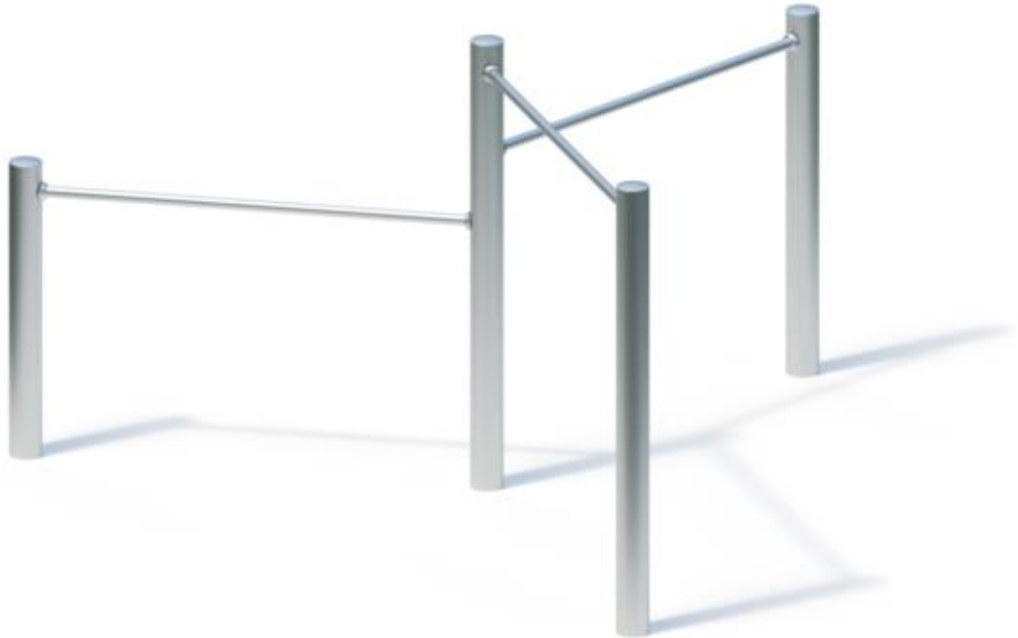

Spielgerät **Stufenreck (0,95/1,20/1,50)**
Artikelnummer **053137901**

Produktbeschreibung (Seite 1)

Standpfosten

Standpfosten aus Edelstahlrohr Ø 114 mm, Wandstärke 3 mm, mit verschweißten Kappen aus Edelstahl abgedeckt.

Anbauteile

Reckstangen aus Edelstahlrohr, Ø 38 mm, Wandstärke 2,5 mm, verdrehungssicher

Metallbauteile: Edelstahl 1.4301

Die modularen Anbauteile leiten ihre Kräfte über eine spezielle Adapterbefestigung direkt in die Standpfosten ein.
Die Schraubverbindungen sind gegen unbefugtes Lösen gesichert.

Spielgerät **Stufenreck (0,95/1,20/1,50)**

Artikelnummer

053137901
<https://kaiser-kuehne.com/product/stufenreck-095-120-150-3/>
Produktdaten

(ohne Maßstab)

Installation

Gerät [m]	L	2,90
	B	2,55
	H	1,65
Mindestraum [m]	L	5,90
	B	5,55
	H	1,65
Aufprallfläche [m ²]		25,00
freie Fallhöhe [m]		1,52
Anzahl Monteure		1
Montagezeit [Std]		1
Hebezeug		Nein
Einzelgewicht [kg]		20
Gesamtgewicht [kg]		85

Spielgerät **Stufenreck (0,95/1,20/1,50)**
Artikelnummer **053137901**

Varianten

17609 *Classic*