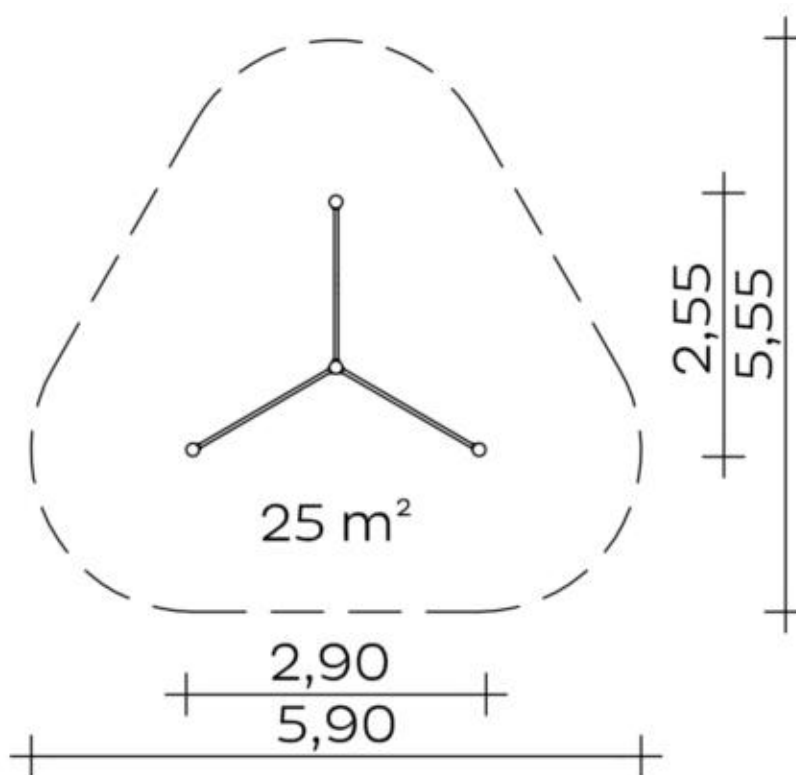

Spielgerät **Stufenreck (0,95/1,20/1,50)**
Artikelnummer **053137901**

Produktbeschreibung (Seite 1)

Standpfosten

Standpfosten aus Edelstahlrohr Ø 114 mm, Wandstärke 3 mm, mit verschweißten Kappen aus Edelstahl abgedeckt.

Anbauteile

Reckstangen aus Edelstahlrohr, Ø 38 mm, Wandstärke 2,5 mm, verdrehungssicher

Metallbauteile: Edelstahl 1.4301

Die modularen Anbauteile leiten ihre Kräfte über eine spezielle Adapterbefestigung direkt in die Standpfosten ein.
Die Schraubverbindungen sind gegen unbefugtes Lösen gesichert.

Spielgerät **Stufenreck (0,95/1,20/1,50)**

Artikelnummer

053137901
<https://kaiser-kuehne.com/product/stufenreck-095-120-150-3/>
Produktdaten

(ohne Maßstab)

Installation

Gerät [m]	L	2,90
	B	2,55
	H	1,65
Mindestraum [m]	L	5,90
	B	5,55
	H	1,65
Aufprallfläche [m ²]		25,00
freie Fallhöhe [m]		1,52
Anzahl Monteure		1
Montagezeit [Std]		1
Hebezeug		Nein
Einzelgewicht [kg]		20
Gesamtgewicht [kg]		85

Spielgerät **Stufenreck (0,95/1,20/1,50)**
Artikelnummer **053137901**

Varianten

17609 *Classic*