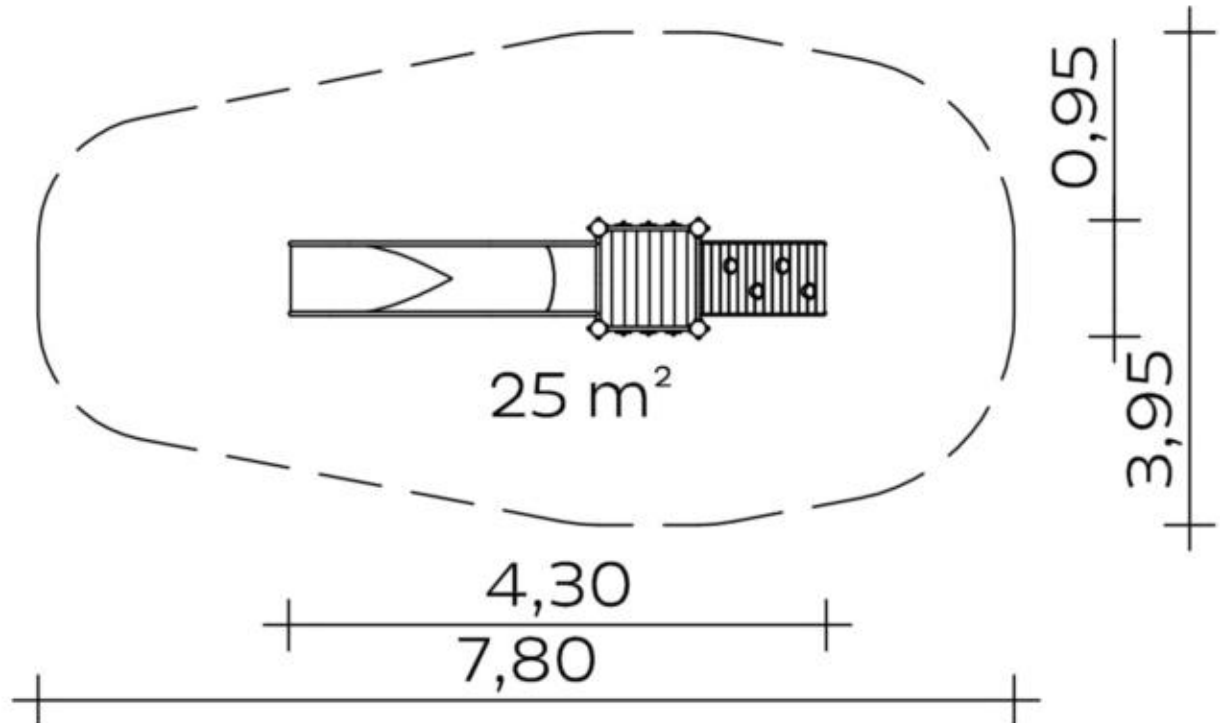

Spielgerät **Kombirutsche 1,00**
Artikelnummer **041144500**

Produktbeschreibung (Seite 1)

Standpfosten

Standpfosten aus Edelstahl, Ø 120 x 3 mm mit nicht lösbaren Pfostenkappen aus Edelstahl abgedeckt.

Podestboden

Podestboden aus Brettern, 30 mm dick und umlaufenden Kantholzunterzügen 45 x 100 mm. Die getrockneten Schnitthölzer aus Robinie sind gehobelt, gefast und frei von Faulästen. Kraftschlüssige Bodenbefestigung durch spezielle Edelstahlwinkel mit durchgehender Bolzenverschraubung.

Anbauteile

- Bügelgeländer, abrollverhindernd, aus Edelstahlrohr, Ø 33,7 x 2 mm
- Holzbrüstung aus Robinie, 125 x 30 mm, Befestigung zwischen Edelstahlrohren Ø 33,7 x 2 mm
- Kraxelwand aus Robinienholz mit aufgesetzten Kletterelementen aus HPL-Schichtstoffplatte
- Anbau-Muldenrutsche, 0,60 m breit, einteilige Edelstahlkonstruktion, Blechdicke: 2,5 mm, mit abrollverhindernder Absturzsicherung über dem Einsitzteil

Spielgerät **Kombirutsche 1,00**
 Artikelnummer **041144500**

<https://kaiser-kuehne.com/product/kombirutsche-100-m/>

Produktdaten

(ohne Maßstab)

Installation

Gerät [m]	L	4,30
	B	0,95
	H	1,95
Mindestraum [m]	L	7,80
	B	3,95
	H	2,00
Aufprallfläche [m ²]		25,00
freie Fallhöhe [m]		1,10
Anzahl Monteure		2
Montagezeit [Std]		2
Hebezeug		Nein
Einzelgewicht [kg]		85
Gesamtgewicht [kg]		275