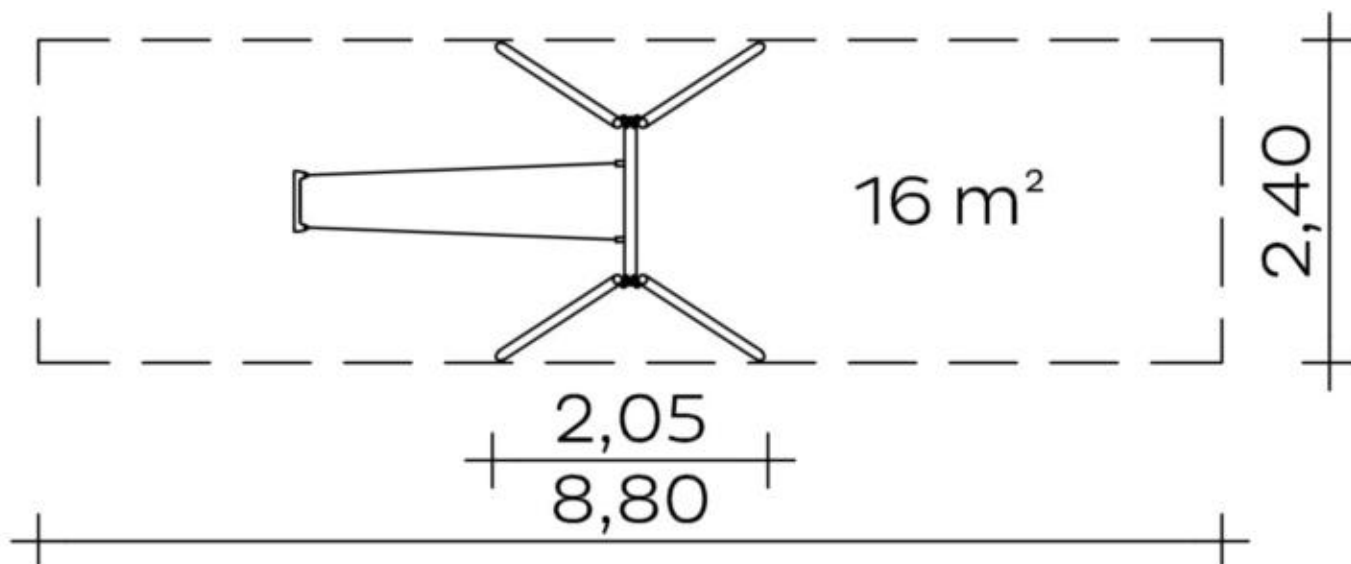

Spielgerät **Standardschaukel (3,00) Edelstahl**  
Artikelnummer **040354000**

**Produktbeschreibung** (Seite 1)

- Schaukelstützen aus Edelstahlrohr Ø 76 mm, Wandstärke 2,9 mm; Anbindung an Schaukelträger über Anschlussplatten
- Schaukelträger aus Edelstahlrohr Ø 88,9 mm, Wandstärke 3,2 mm; Anbindung an Schaukelstützen über Anschlussplatten
- Schaukelachse aus Edelstahl, bestehend aus innenliegender Lagerachse Ø 28 mm aus Vollmaterial, Außenrohr Ø 42,4 mm mit 2 mm Wandstärke sowie Gleitlagern
- trapezförmige Kettenabhängung bestehend aus Edelstahlketten Ø 7 mm, mit integrierten, kugelgelagerten Drehwirbeln, um ein Verknoten der Ketten zu verhindern
- Sicherheitsschaukelsitz aus Gummi mit formstabiler Alu-Einlage und lückenloser Einpunktaufhängung
- an Schaukelachse und am Schaukelsitz: Kettenbefestigung mit Klemmadapter aus Edelstahl

Spielgerät **Standardschaukel (3,00) Edelstahl**

Artikelnummer

**040354000**
<https://kaiser-kuehne.com/product/standardschaukel-300-edelstahl/>
**Produktdaten**

(ohne Maßstab)

**Installation**

Gerät [m]	L	2,05
	B	2,40
	H	3,21
Mindestraum [m]	L	8,80
	B	2,40
	H	3,21
Aufprallfläche [m <sup>2</sup> ]		16,00
freie Fallhöhe [m]		1,80
Anzahl Monteure		2
Montagezeit [Std]		2
Hebezeug		Nein
Einzelgewicht [kg]		25
Gesamtgewicht [kg]		125

**Fundamente**

L [m]	B [m]	H [m]	Vol [m <sup>3</sup> ]	Anzahl
0,80	0,60	0,60	0,288	4
			1,152	4

Spielgerät **Standardschaukel (3,00) Edelstahl**  
Artikelnummer **040354000**

**Varianten**

17283 *Classic*