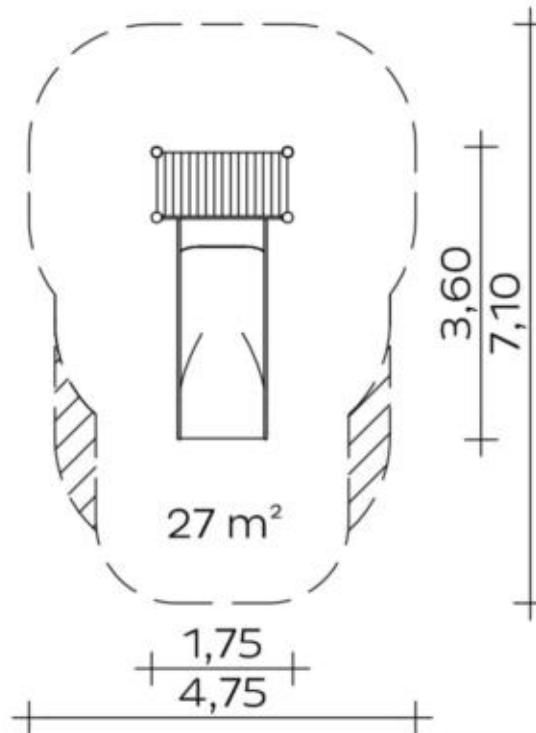

Spielgerät **Breitrutsche (1,20)**
Artikelnummer **041832701**

<https://kaiser-kuehne.com/product/breitrutsche-120-2/>

Produktdaten

(ohne Maßstab)

Installation

Gerät [m]	L	3,60
	B	1,75
	H	2,20
Mindestraum [m]	L	7,10
	B	4,75
	H	2,80
Aufprallfläche [m²]		28,00
freie Fallhöhe [m]		1,30
Anzahl Monteure		2
Montagezeit [Std]		2
Hebezeug		Nein
Einzelgewicht [kg]		140
Gesamtgewicht [kg]		220

Nutzung

Einsatzgebiete	öffentliche Spielplätze	
Aktivitäten	Rutschen	Bewegungsaktivität
Altersgruppen	3+	
Anzahl Benutzer	8	
Rutschhöhen [m]	0,30	
Podesthöhen [m]	0,20	
Inklusion	Einzelspiele	☒ Funktionelles Spielen
	Geschwindigkeit	☒ Gruppenspiele
	Höhenerfahrung	☒

Fundamente

L [m]	B [m]	H [m]	Vol [m³]	Anzahl
0,40	0,40	0,40	0,064	4
1,25	0,40	0,40	0,200	1
			0,456	5