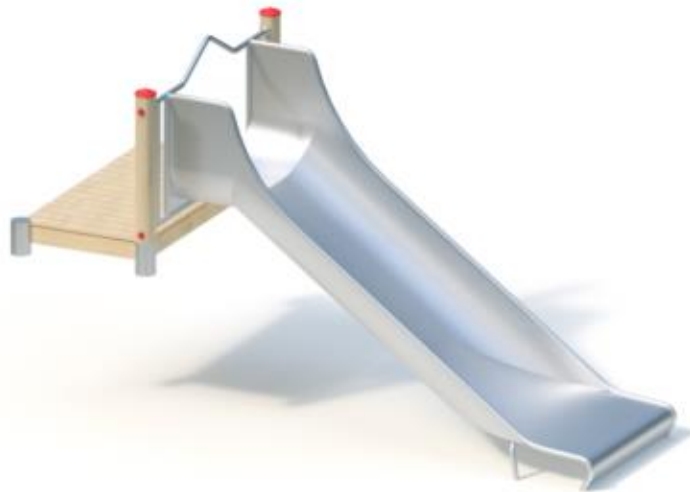

#### Standpfosten

Standpfosten aus Robinenschichtholz, zylindrisch gefräst, Ø 120 mm. Ungeschützte Hirnholzflächen sind mit nicht lösbaren Pfostenkappen aus Edelstahl abgedeckt. Rohrstandfuß aus Edelstahl zur Fundamentierung und Aufständierung von Robinien-Rundholzpfosten, Ø 120 mm, unterhalb der Spielebene. Bündig mit dem Podest abschließende Standpfosten sind mit angeschweißten Ronden aus Edelstahl abgedeckt

#### Podestboden

Podestboden aus Brettern, 30 mm dick und umlaufenden Kantholzunterzügen 45 x 100 mm. Die getrockneten Schnitthölzer aus Robinie sind gehobelt, gefast und frei von Faulästen. Kraftschlüssige Bodenbefestigung durch spezielle Edelstahlwinkel mit einer durchgehenden Bolzenverschraubung.

#### Anbauteile

- Anbau-Breitrutsche, 1,10 m breit, einteilige Edelstahlkonstruktion, Blechdicke: 2,5 mm, mit abrollverhindernder Absturzsicherung über dem Einsitzteil

**Bitte beachten Sie für Ihre Planung, dass Edelstahl-Rutschen aufgrund der möglichen Aufheizung der Rutschfläche nach Nord-Ost ausgerichtet werden oder im Halbschatten von Bäumen stehen.**

Metallbauteile: Edelstahl.

Das Robinienholz wird mit einem wasserabweisenden, atmungsaktiven Schutzanstrich versehen. Neben dem Schutz vor Feuchtigkeit reduziert diese Behandlung die Rissbildung. Die modularen Anbauteile leiten ihre Kräfte über eine spezielle Adapterbefestigung direkt in die Standpfosten ein. Die Schraubverbindungen sind gegen unbefugtes Lösen gesichert.