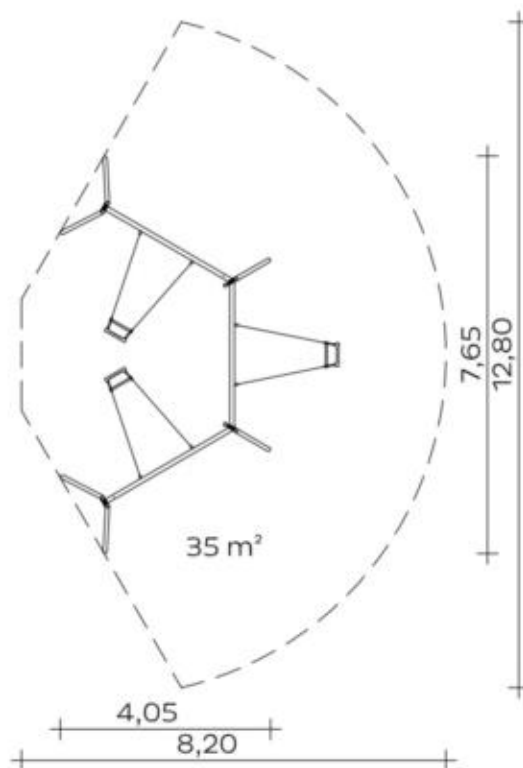

Spielgerät **Standardkontaktschaukel (2,50) Edelstahl**
Artikelnummer **040563000**

Produktbeschreibung (Seite 1)

- Schaukelstützen aus Edelstahlrohr \varnothing 76 mm, Wandstärke 2,9 mm; Anschluss an Schaukelträger über Anschlussplatten
- Schaukelträger aus Edelstahlrohr \varnothing 88,9 mm, Wandstärke 3,2 mm
- Schaukelachse aus Edelstahl, bestehend aus innenliegender Lagerachse \varnothing 28 mm aus Vollmaterial, Außenrohr \varnothing 42,4 mm mit 2 mm Wandstärke sowie Gleitlagern
- Trapezförmige Kettenabhängung \varnothing 7 mm mit integrierten, kugelgelagerten Drehwirbeln, um ein Verknoten der Ketten zu verhindern
- Sicherheitsschaukelsitze aus Gummi mit formstabiler Alu-Einlage mit Absprungssperre, integrierten Kettenadaptern an gleitgelagerten Gelenken und lückenloser Einpunktaufhängung,
- Kettenaufnahme mit Klemmadapter aus Edelstahl.

Spielgerät

Standardkontaktschaukel (2,50) Edelstahl

Artikelnummer

040563000
<https://kaiser-kuehne.com/product/standardkontaktschaukel-250-edelstahl-2/>
Produktdaten

(ohne Maßstab)

Installation

Gerät [m]	L	7,65
	B	4,05
	H	2,71
Mindestraum [m]	L	12,80
	B	8,20
	H	2,71
Aufprallfläche [m ²]		35,00
freie Fallhöhe [m]		1,50
Anzahl Monteure		2
Montagezeit [Std]		5
Hebezeug	Nein	
Einzelgewicht [kg]		36
Gesamtgewicht [kg]		300

Spielgerät **Standardkontaktschaukel (2,50) Edelstahl**
Artikelnummer **040563000**

Varianten

17293 *Classic*