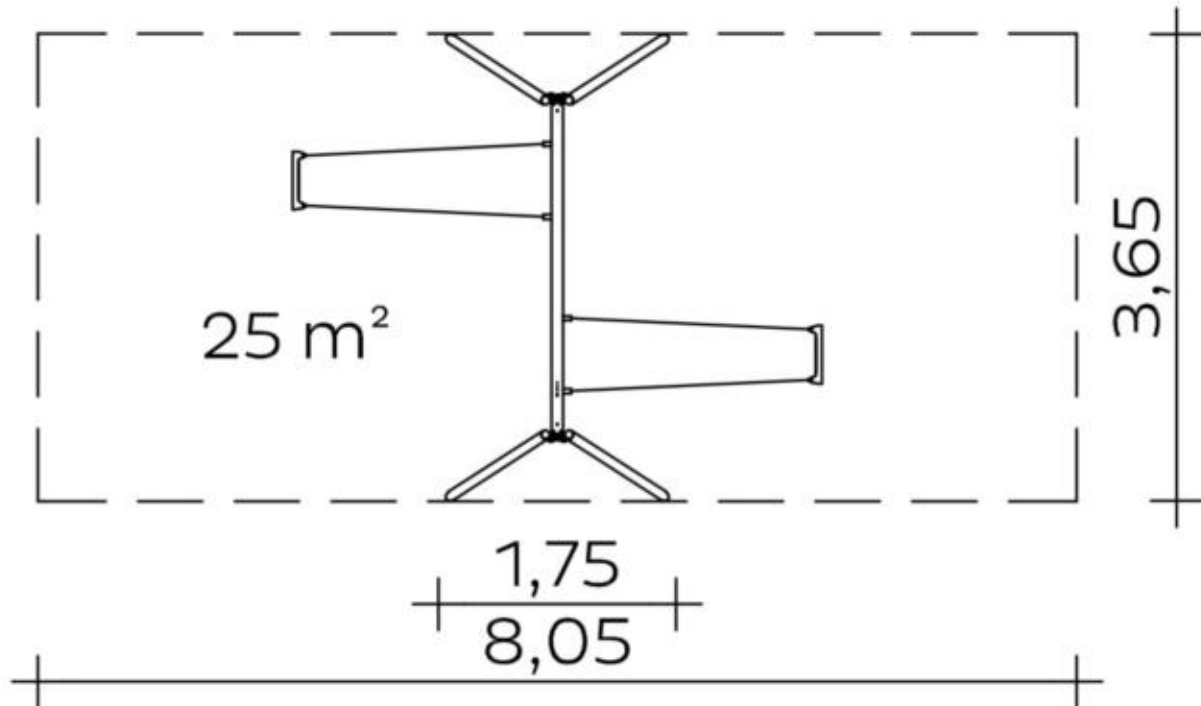

Spielgerät **Standardschaukel (2,50) Edelstahl**
Artikelnummer **040346000**

Produktbeschreibung (Seite 1)

- Schaukelstützen aus Edelstahlrohr \varnothing 76 mm, Wandstärke 2,9 mm; Anbindung an Schaukelträger über Anschlussplatten
- Schaukelträger aus Edelstahlrohr \varnothing 88,9 mm, Wandstärke 3,2 mm; Anbindung an Schaukelstützen über Anschlussplatten
- Schaukelachse aus Edelstahl, bestehend aus innenliegender Lagerachse \varnothing 28 mm aus Vollmaterial, Außenrohr \varnothing 42,4 mm mit 2 mm Wandstärke sowie Gleitlagern
- trapezförmige Kettenabhängung bestehend aus Edelstahlketten \varnothing 7 mm, mit integrierten, kugelgelagerten Drehwirbeln, um ein Verknoten der Ketten zu verhindern
- Sicherheitsschaukelsitz aus Gummi mit formstabiler Alu-Einlage und lückenloser Einpunktaufhängung
- an Schaukelachse und am Schaukelsitz: Kettenbefestigung mit Klemmadapter aus Edelstahl

Spielgerät **Standardschaukel (2,50) Edelstahl**

 Artikelnummer **040346000**
<https://kaiser-kuehne.com/product/standardschaukel-250-edelstahl-2/>
Produktdaten

(ohne Maßstab)

Installation

Gerät [m]	L	3,65
	B	1,75
	H	2,71
Mindestraum [m]	L	8,05
	B	3,65
	H	2,71
Aufprallfläche [m ²]		25,00
freie Fallhöhe [m]		1,50
Anzahl Monteure		2
Montagezeit [Std]		2
Hebezeug	Nein	
Einzelgewicht [kg]		36
Gesamtgewicht [kg]		135

Fundamente

L [m]	B [m]	H [m]	Vol [m ³]	Anzahl
0,70	0,50	0,50	0,175	4
			0,700	4

Spielgerät **Standardschaukel (2,50) Edelstahl**
Artikelnummer **040346000**

Varianten

17279 *Classic*