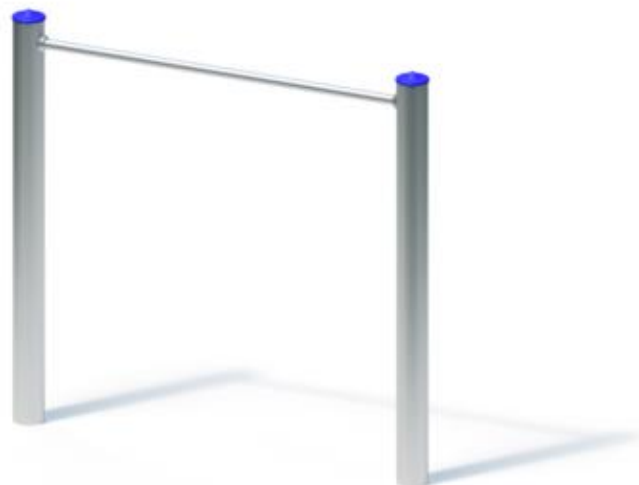

Spielgerät **Midireck (1,50)**

Artikelnummer **053115500**

Produktbeschreibung (Seite 1)

Standpfosten

Standpfosten aus Edelstahlrohr Ø 120 mm, Wandstärke 3 mm, mit nicht lösbaren Pfostenkappen aus Edelstahl abgedeckt

Anbauteile

Reckstange aus Edelstahlrohr, Ø 38 mm, Wandstärke 2,5 mm, verdrehungssicher

Metallbauteile: Edelstahl 1.4301

Die modularen Anbauteile leiten ihre Kräfte über eine spezielle Adapterbefestigung direkt in die Standpfosten ein.
Die Schraubverbindungen sind gegen unbefugtes Lösen gesichert.

Spielgerät **Midireck (1,50)**

Artikelnummer

053115500
<https://kaiser-kuehne.com/product/midireck-150-2/>
Produktdaten

(ohne Maßstab)

Installation

Gerät [m]	L	1,75
	B	0,00
	H	1,65
Mindestraum [m]	L	4,75
	B	3,15
	H	1,65
Aufprallfläche [m ²]		16,00
freie Fallhöhe [m]		1,52
Anzahl Monteure		1
Montagezeit [Std]		1
Hebezeug		Nein
Einzelgewicht [kg]		20
Gesamtgewicht [kg]		45

Spielgerät **Midireck (1,50)**
Artikelnummer **053115500**

Varianten

17585 *Classic*

29565 *Aloha*

29566 *Beach*

29567 *City*

29568 *Coral*

29569 *Ice Palace*