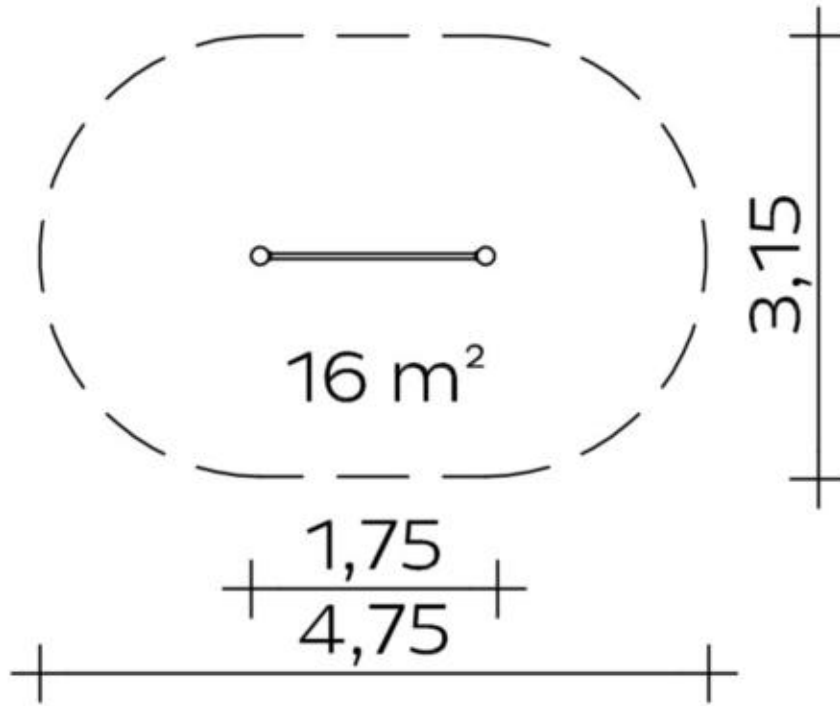

Spielgerät **Midireck (1,50)**

Artikelnummer **053115500**

Produktbeschreibung (Seite 1)

Standpfosten

Standpfosten aus Edelstahlrohr Ø 120 mm, Wandstärke 3 mm, mit nicht lösbaren Pfostenkappen aus Edelstahl abgedeckt

Anbauteile

Reckstange aus Edelstahlrohr, Ø 38 mm, Wandstärke 2,5 mm, verdrehungssicher

Metallbauteile: Edelstahl 1.4301

Die modularen Anbauteile leiten ihre Kräfte über eine spezielle Adapterbefestigung direkt in die Standpfosten ein.
Die Schraubverbindungen sind gegen unbefugtes Lösen gesichert.

Spielgerät **Midireck (1,50)**

Artikelnummer

053115500
<https://kaiser-kuehne.com/product/midireck-150-2/>
Produktdaten

(ohne Maßstab)

Installation

Gerät [m]	L	1,75
	B	0,00
	H	1,65
Mindestraum [m]	L	4,75
	B	3,15
	H	1,65
Aufprallfläche [m ²]		16,00
freie Fallhöhe [m]		1,52
Anzahl Monteure		1
Montagezeit [Std]		1
Hebezeug		Nein
Einzelgewicht [kg]		20
Gesamtgewicht [kg]		45