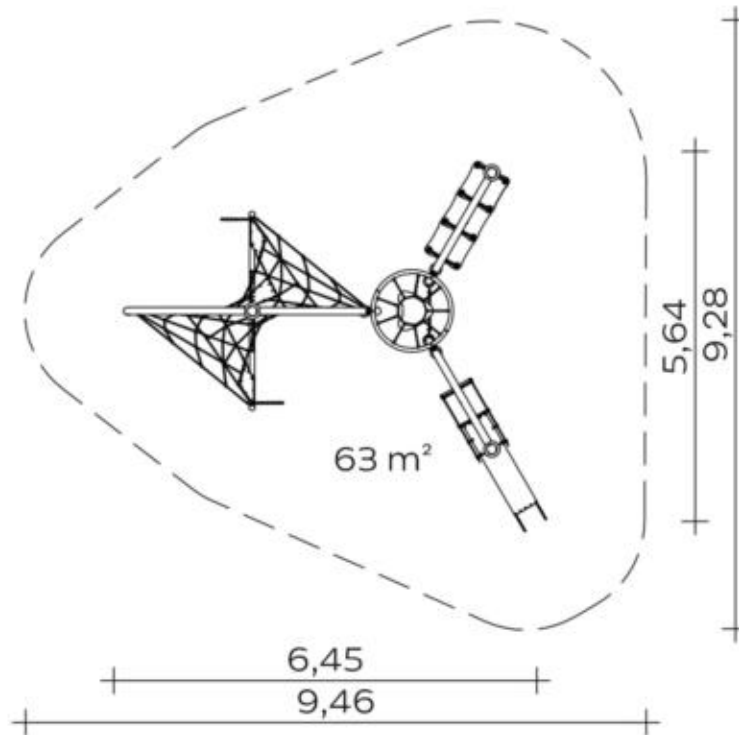

Spielgerät **Actio 485**
Artikelnummer **027485000**

<https://kaiser-kuehne.com/product/actio-485/>

Produktdaten

(ohne Maßstab)

Installation

Gerät [m]	L	6,45
	B	5,64
	H	2,93
Mindestraum [m]	L	9,46
	B	9,28
	H	2,93
Aufprallfläche [m²]		63,00
freie Fallhöhe [m]		2,86
Anzahl Monteure		3
Montagezeit [Std]		4
Hebezeug	Nein	
Einzelgewicht [kg]		67
Gesamtgewicht [kg]		443

Fundamente

L [m]	B [m]	H [m]	Vol [m³]	Anzahl
1,40	0,70	0,50	0,490	1
1,30	0,50	0,50	0,325	2
2,40	0,85	0,50	1,020	1
0,60	0,60	0,50	0,180	2
0,70	0,50	0,50	0,175	1
			2,695	7

Nutzung

Einsatzgebiete	öffentliche Spielplätze
Aktivitäten	
Altersgruppen	6+
Anzahl Benutzer	29

Inklusion

Begegnungsmöglichkeit	☐	Einzelspiele	☐
Funktionelles Spielen	☐	Geschwindigkeit	☐
Gleichgewicht	☐	Gruppenspiele	☐
Höhenerfahrung	☐	Kommunikation	☐
Koordination	☐	Paralleles Spielen	☐