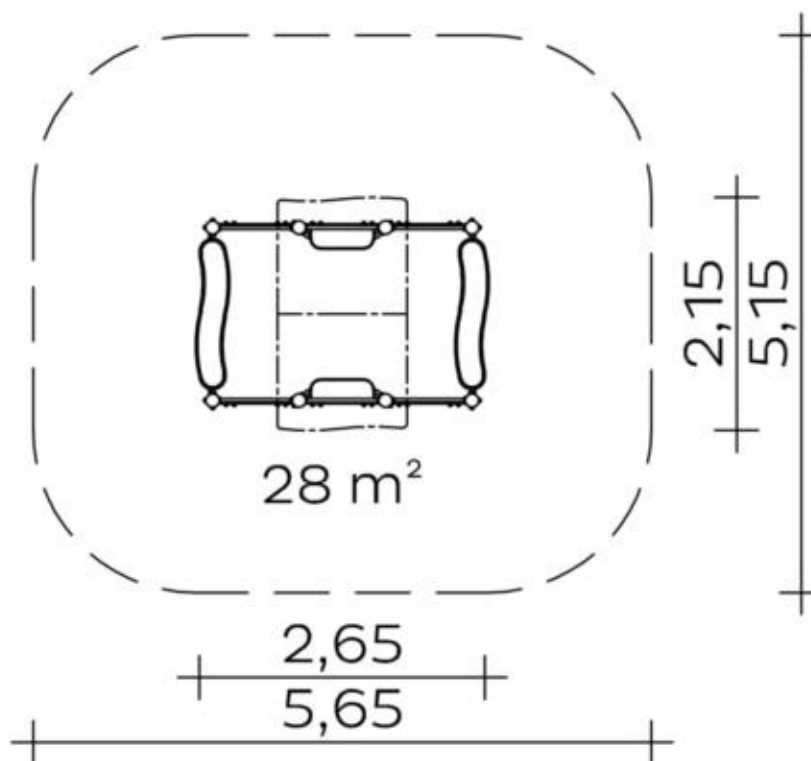

#### Standpfosten

Standpfosten aus Robinenschichtholz, zylindrisch gefräst, Ø 120 mm. Ungeschützte Hirnholzflächen sind mit nicht lösbaren Pfostenkappen aus Edelstahl abgedeckt.

Rohrstandfuß aus Edelstahl zur Fundamentierung und Aufständierung von Robinien-Rundholzpfosten, Ø 120 mm, unterhalb der Spielebene.

#### Anbauteile

- Plattenbrüstung aus farbiger, höchst witterungsbeständiger HPL-Schichtstoffplatte. Befestigung zwischen Edelstahlrohren Ø 33,7 x 2 mm
- Giebeldach, Neigung 45°, aus höchst witterungsbeständiger HPL-Schichtstoffplatte, 13 mm. Befestigung an Dachrahmen aus Edelstahlrohr Ø 33,7 x 2 mm
- Sitz aus farbiger, höchst witterungsbeständiger HPL-Schichtstoffplatte, 20 mm
- Sandeinfassung aus Robinie 95 x 30 mm, gehobelt, gefast und frei von Faulästen
- Spiel- und Sitzplatte aus farbiger, höchst witterungsbeständiger HPL-Schichtstoffplatte, 20 mm

Spielgerät

**Sandspielplatz**

Artikelnummer

**030230700**<https://kaiser-kuehne.com/product/sandspielplatz-6/>**Produktdaten**

(ohne Maßstab)

**Installation**

Gerät [m]	L	2,75
	B	2,16
	H	2,42
Mindestraum [m]	L	5,72
	B	5,16
	H	2,42
Aufprallfläche [m <sup>2</sup> ]		28,00
freie Fallhöhe [m]		0,45
Anzahl Monteure		2
Montagezeit [Std]		3
Hebezeug	Nein	
Einzelgewicht [kg]		30
Gesamtgewicht [kg]		460