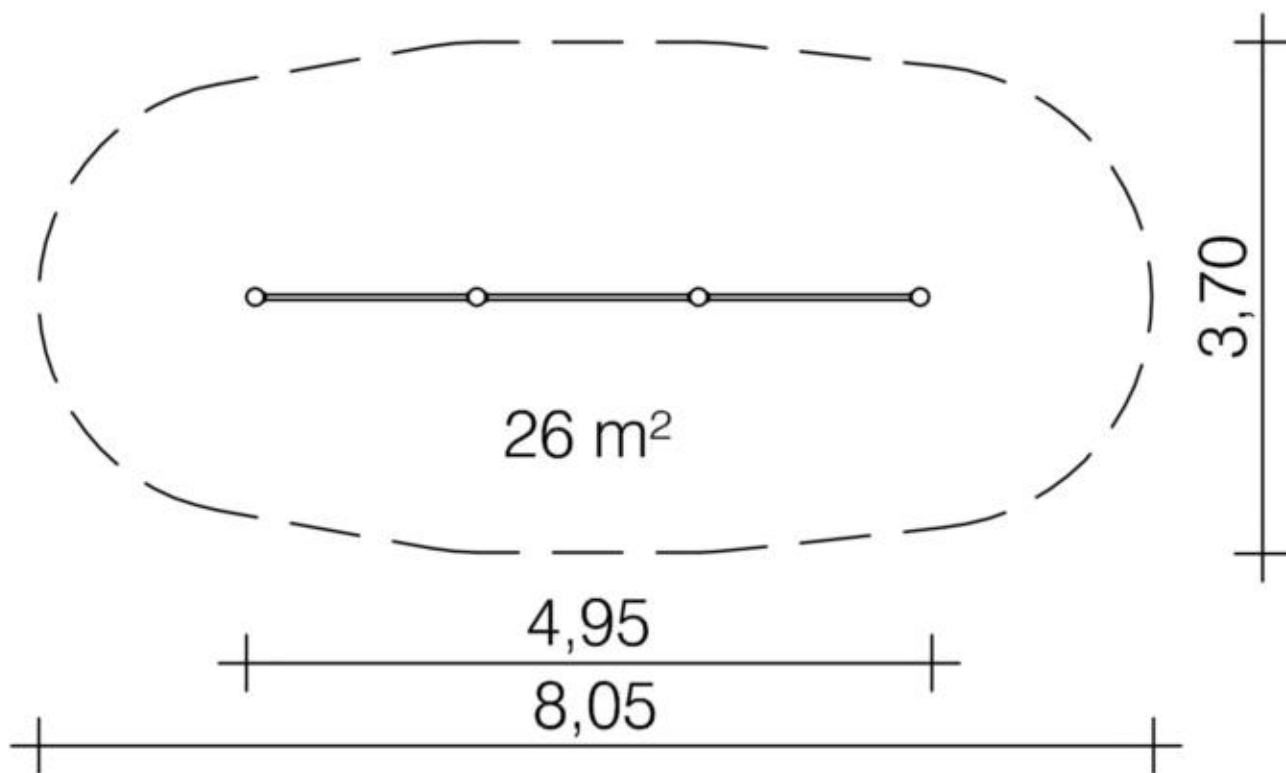

Spielgerät **Recksprossenwand**
Artikelnummer **053150900**

Produktbeschreibung (Seite 1)

Standpfosten

Standpfosten aus Edelstahlrohr Ø 114 mm, Wandstärke 3 mm, mit verschweißten Kappen aus Edelstahl

Anbauteile

Klettersprossen aus Edelstahlrohr, Ø 38 mm, Wandstärke 2,5 mm, verdrehungssicher

Metallbauteile: Edelstahl 1.4301

Die modularen Anbauteile leiten ihre Kräfte über eine spezielle Adapterbefestigung direkt in die Standpfosten ein.
Die Schraubverbindungen sind gegen unbefugtes Lösen gesichert.

Spielgerät **Recksprossenwand**

Artikelnummer

053150900
<https://kaiser-kuehne.com/product/recksprossenwand-3/>
Produktdaten

(ohne Maßstab)

Installation

Gerät [m]	L	4,95
	B	3,70
	H	2,05
Mindestraum [m]	L	8,05
	B	3,70
	H	2,05
Aufprallfläche [m ²]		26,00
freie Fallhöhe [m]		1,92
Anzahl Monteure		2
Montagezeit [Std]		1
Hebezeug		Nein
Einzelgewicht [kg]		25
Gesamtgewicht [kg]		115

Fundamente

L [m]	B [m]	H [m]	Vol [m ³]	Anzahl
0,50	0,50	0,60	0,150	4
			0,600	4

Spielgerät **Recksprossenwand**
Artikelnummer **053150900**

Varianten

17703 *Classic*