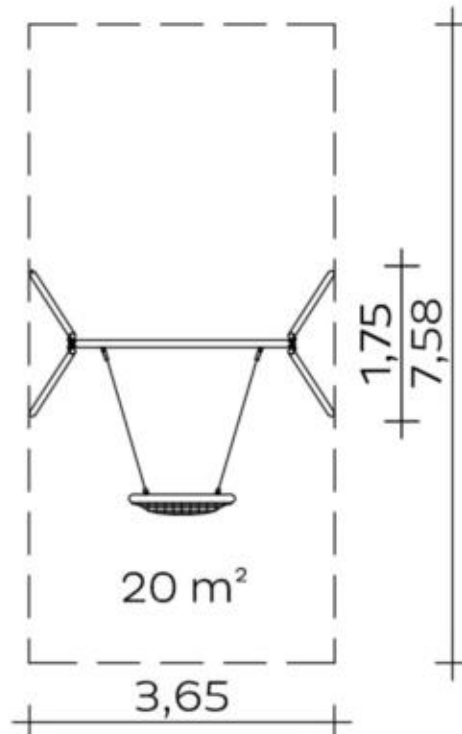

Spielgerät **Standardkorbschaukel (2,50) Edelstahl**
Artikelnummer **040348001**

Produktbeschreibung (Seite 1)

- Schaukelstützen aus Edelstahlrohr \varnothing 76 mm, Wandstärke 2,9 mm; Anbindung an Schaukelträger über Anschlussplatten
- Schaukelträger aus Edelstahlrohr \varnothing 88,9 mm, Wandstärke 3,2 mm; Anbindung an Schaukelstützen über Anschlussplatten
- speziell konstruierte Dreh- und Kreuzgelenke, ausgelegt für die hohen dynamischen Anforderungen dieser Plattformschaukel
- zweiteilige Schaukelachse aus Edelstahl mit Wälzlagern inklusive zweiter Vorrichtung zum Sichern des Schaukelsitzes, um bei Versagen der Hauptbefestigung ein Herunterfallen zu verhindern.
- Kettenaufnahme mit gleitgelagertem Ausgleichsquergelenk
- trapezförmige Kettenabhängung bestehend aus Edelstahlketten \varnothing 7 mm, mit integrierten, kugelgelagerten Drehwirbeln, um ein Verknoten der Ketten zu verhindern
- an Schaukelachsen und am Schaukelkorb: Kettenbefestigung mit Klemmadapter aus Edelstahl
- Schaukelkorb mit Rundum-Dämpfung aus PUR Schaum und PE-Seilummantelung blau \varnothing 20 mm; Korbring \varnothing 1,20 m aus Edelstahlrohr \varnothing 38 mm, Wandstärke 2 mm; Korb aus Kunststoffgliedern blau-schwarz, verbunden mit Stahlseil. Die TÜV-geprüfte, maximale Beschleunigung beträgt 50g. Der Grenzwert liegt lt. DIN EN 1176-2 bei 120g. Der Flächenpressung beträgt nach TÜV Prüfung 79,6 N/cm², der Grenzwert liegt bei 90N/cm²

(ohne Maßstab)

Installation

Gerät [m]	L	3,65
	B	1,75
	H	2,71
Mindestraum [m]	L	7,58
	B	3,65
	H	2,71
Aufprallfläche [m ²]		20,00
freie Fallhöhe [m]		1,59
Anzahl Monteure		2
Montagezeit [Std]		2
Hebezeug		Nein
Einzelgewicht [kg]		50
Gesamtgewicht [kg]		175