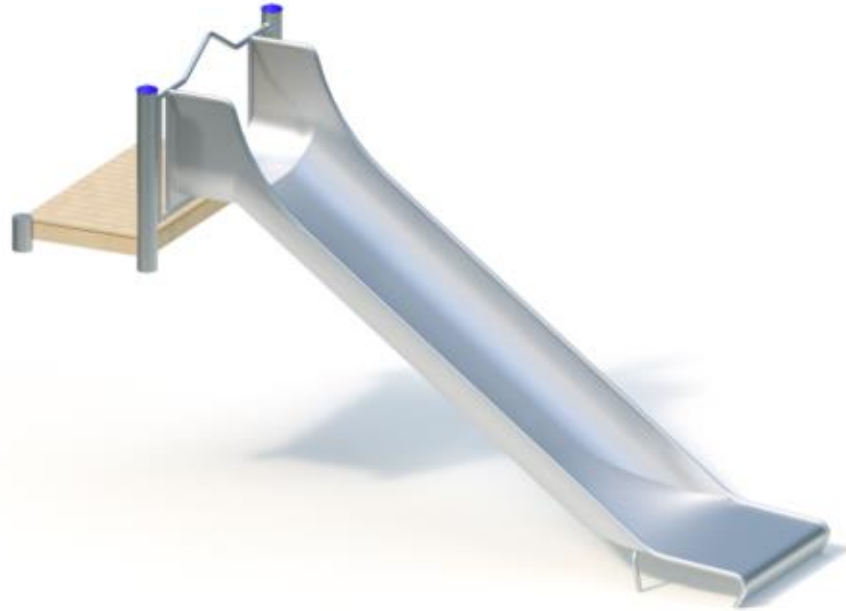

Spielgerät **Breitrutsche (1,80)**
Artikelnummer **041838501**

Produktbeschreibung (Seite 1)

Standpfosten

Standpfosten aus Edelstahl Ø 120 x 3 mm, mit nicht lösbaren Pfostenkappen aus Edelstahl abgedeckt.
Bündig mit dem Podest abschließende Standpfosten sind mit angeschweißten Ronden aus Edelstahl abgedeckt.

Podestboden

Podestboden aus Brettern, 30 mm dick und umlaufenden Kantholzunterzügen 45 x 100 mm. Die getrockneten Schnitthölzer aus Robinie sind gehobelt, gefast und frei von Faulästen. Kraftschlüssige Bodenbefestigung durch spezielle Edelstahlwinkel mit einer durchgehenden Bolzenverschraubung.

Anbauteile

- Anbau-Muldenrutsche, 1,10 m breit, einteilige Edelstahlkonstruktion, Blechdicke: 2,5 mm, mit abrollverhindernder Absturzsicherung über dem Einsitzteil.

Metallbauteile: Edelstahl

Bitte beachten Sie für Ihre Planung, dass Edelstahl-Rutschen aufgrund der möglichen Aufheizung der Rutschfläche nach Nord-Ost ausgerichtet werden oder im Halbschatten von Bäumen stehen.

Das Robinienholz wird mit einem wasserabweisenden, atmungsaktiven Schutzanstrich versehen. Neben dem Schutz vor Feuchtigkeit reduziert diese Behandlung die Rissbildung. Die modularen Anbauteile leiten ihre Kräfte über eine spezielle Adapterbefestigung direkt in die Standpfosten ein. Die Schraubverbindungen sind gegen unbefugtes Lösen gesichert.