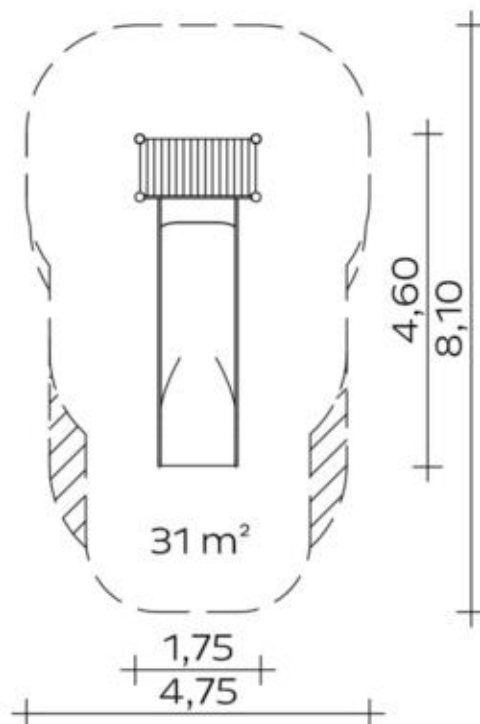

Spielgerät **Breitrutsche (1,80)**
Artikelnummer **041838501**

Produktbeschreibung (Seite 1)

Standpfosten

Standpfosten aus Edelstahl Ø 120 x 3 mm, mit nicht lösbaren Pfostenkappen aus Edelstahl abgedeckt.
Bündig mit dem Podest abschließende Standpfosten sind mit angeschweißten Ronden aus Edelstahl abgedeckt.

Podestboden

Podestboden aus Brettern, 30 mm dick und umlaufenden Kantholzunterzügen 45 x 100 mm. Die getrockneten Schnitthölzer aus Robinie sind gehobelt, gefast und frei von Faulästen. Kraftschlüssige Bodenbefestigung durch spezielle Edelstahlwinkel mit einer durchgehenden Bolzenverschraubung.

Anbauteile

- Anbau-Muldenrutsche, 1,10 m breit, einteilige Edelstahlkonstruktion, Blechdicke: 2,5 mm, mit abrollverhindernder Absturzsicherung über dem Einsitzteil.

Metallbauteile: Edelstahl

Bitte beachten Sie für Ihre Planung, dass Edelstahl-Rutschen aufgrund der möglichen Aufheizung der Rutschfläche nach Nord-Ost ausgerichtet werden oder im Halbschatten von Bäumen stehen.

Spielgerät **Breitrutsche (1,80)**

Artikelnummer

041838501
<https://kaiser-kuehne.com/product/breitrutsche-180/>
Produktdaten

(ohne Maßstab)

Installation

Gerät [m]	L	4,60
	B	1,75
	H	2,80
Mindestraum [m]	L	8,10
	B	4,75
	H	3,40
Aufprallfläche [m ²]		38,48
freie Fallhöhe [m]		1,90
Anzahl Monteure		2
Montagezeit [Std]		2
Hebezeug		Nein
Einzelgewicht [kg]		175
Gesamtgewicht [kg]		255