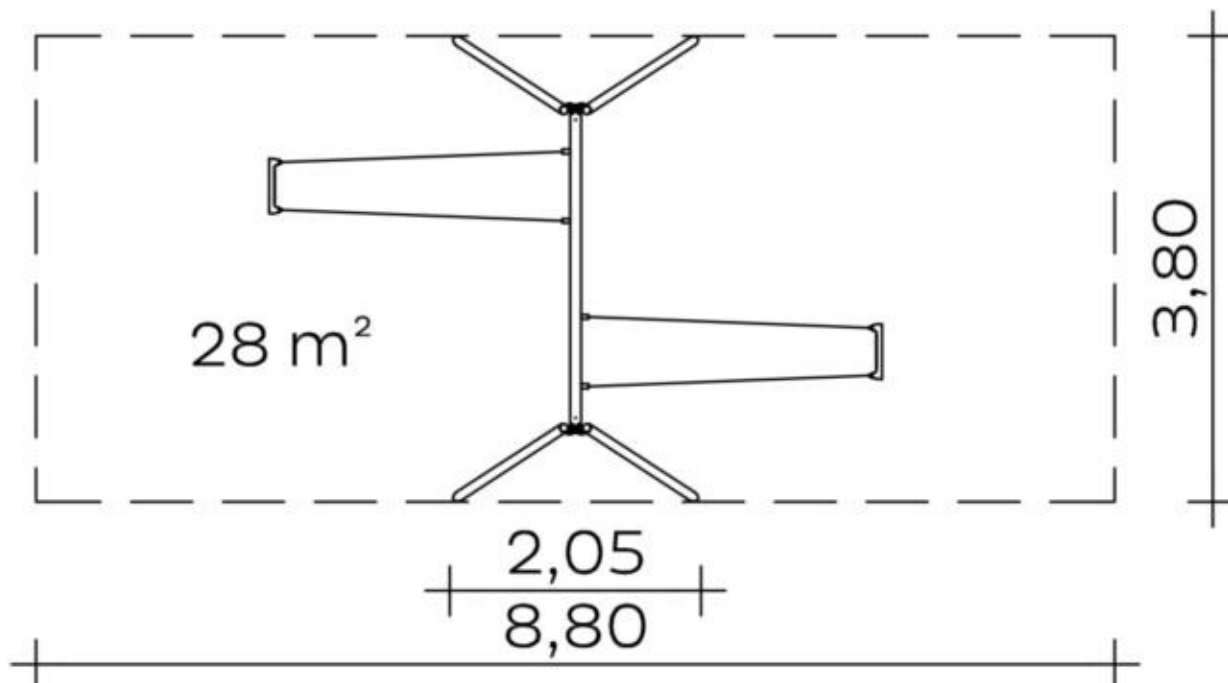

Spielgerät **Standardschaukel (3,00) Edelstahl**
Artikelnummer **040356000**

Produktbeschreibung (Seite 1)

- Schaukelstützen aus Edelstahlrohr \varnothing 76,1 mm, Wandstärke 2,9 mm; Anbindung an Schaukelträger über Anschlussplatten
- Schaukelträger aus Edelstahlrohr \varnothing 88,9 mm, Wandstärke 3,2 mm; Anbindung an Schaukelstützen über Anschlussplatten
- Schaukelachse aus Edelstahl, bestehend aus innenliegender Lagerachse \varnothing 28 mm aus Vollmaterial, Außenrohr \varnothing 42,4 mm mit 2 mm Wandstärke sowie Gleitlagern
- trapezförmige Kettenabhängung bestehend aus Edelstahlketten \varnothing 7 mm, mit integrierten, kugelgelagerten Drehwirbeln, um ein Verknoten der Ketten zu verhindern
- Sicherheitsschaukelsitz aus Gummi mit formstabiler Alu-Einlage und lückenloser Einpunktaufhängung
- an Schaukelachse und am Schaukelsitz: Kettenbefestigung mit Klemmadapter aus Edelstahl

Spielgerät **Standardschaukel (3,00) Edelstahl**

Artikelnummer

040356000
<https://kaiser-kuehne.com/product/standardschaukel-300-edelstahl-2/>
Produktdaten

(ohne Maßstab)

Installation

Gerät [m]	L	3,80
	B	2,05
	H	3,21
Mindestraum [m]	L	8,80
	B	3,80
	H	3,21
Aufprallfläche [m ²]		28,00
freie Fallhöhe [m]		1,80
Anzahl Monteure		2
Montagezeit [Std]		2
Hebezeug	Nein	
Einzelgewicht [kg]		36
Gesamtgewicht [kg]		150