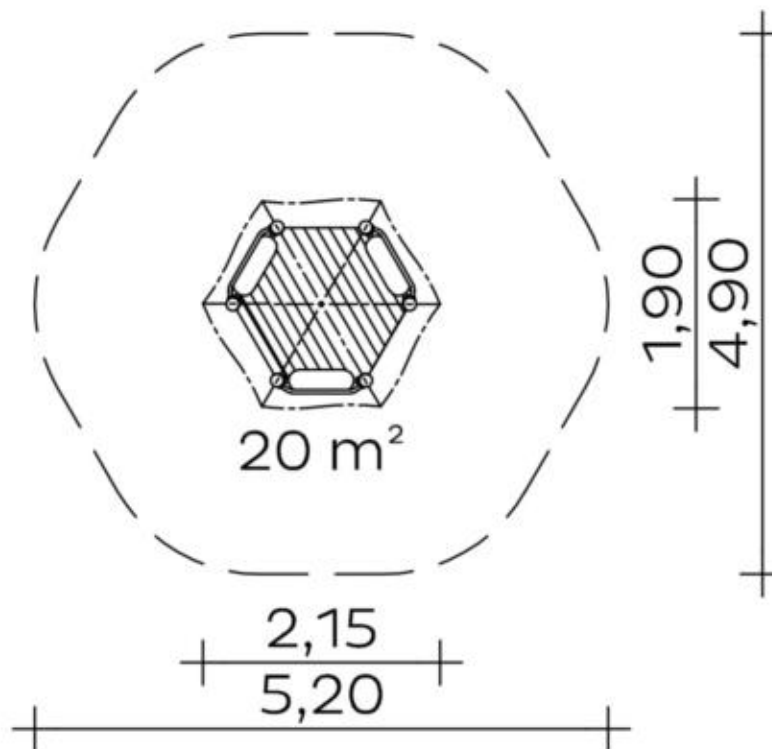

Spielgerät **Schutzdach**
Artikelnummer **062168700**

<https://kaiser-kuehne.com/product/schutzdach-2/>

Produktdaten

(ohne Maßstab)

Installation

Gerät [m]	L	2,15
	B	1,90
	H	2,80
Mindestraum [m]	L	5,20
	B	4,90
	H	2,80
Aufprallfläche [m²]		20,00
freie Fallhöhe [m]		0,55
Anzahl Monteure		2
Montagezeit [Std]		3
Hebezeug	Nein	
Einzelgewicht [kg]		65
Gesamtgewicht [kg]		310

Nutzung

Einsatzgebiete	öffentliche Spielplätze
Aktivitäten	
Altersgruppen	1+
Anzahl Benutzer	7

Podesthöhen [m] 0,20

Inklusion

Begegnungsmöglichkeit	☒ Einzelspiele
Gruppenspiele	☒ Kommunikation
Paralleles Spielen	☒

Fundamente

L [m]	B [m]	H [m]	Vol [m³]	Anzahl
0,40	0,40	0,40	0,064	6
			0,384	6