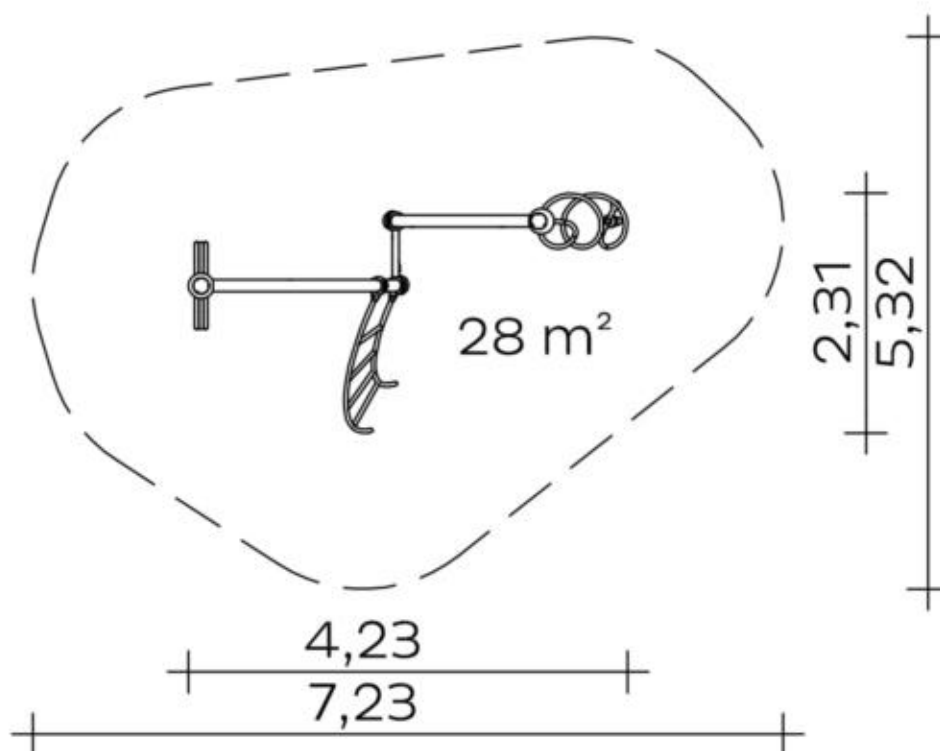

Resting Point

- Kletterwand aus höchst witterungsbeständiger HPL-Schichtstoffplatte Farbe blau ähnlich RAL 5015, 20 mm, in einem Rahmen aus Edelstahlrohr Ø38 ; mit einseitig aufgesetzten Freeclimbing-Elementen
- oben: schraubbarer Anschluss an Actio-Konstruktionselement
- unten: Einspannung durch Ortfundamente

Bow Ladder

- verschweißte Konstruktion aus Edelstahlrohr Ø 38 mm
- bogenförmige Leiter
- oben: Anschluss an Actio-Konstruktionselement durch Aluminiumschellen (wahlweise pulverbeschichtet in RAL-Farbe nach Wahl).

Spielgerät **Actio 235**
Artikelnummer **027235001**

Produktbeschreibung (Seite 2)

- unten: Einspannung durch Ortfundamente

Anzahl der Bauteile für optionale Pulverbeschichtung

1 Stck. Rohrbogen 90°

1 Stck. Rohrbogen 75°

6 Stck. Alu-Schelle Ø 114 mm

Spielgerät **Actio 235**
 Artikelnummer **027235001**

<https://kaiser-kuehne.com/product/actio-235/>

Produktdaten

(ohne Maßstab)

Installation

Gerät [m]	L	4,23
	B	2,31
	H	2,93
Mindestraum [m]	L	7,23
	B	5,32
	H	2,93
Aufprallfläche [m ²]		28,00
freie Fallhöhe [m]		1,89
Anzahl Monteure		2
Montagezeit [Std]		4
Hebezeug	Nein	
Einzelgewicht [kg]		67
Gesamtgewicht [kg]		260