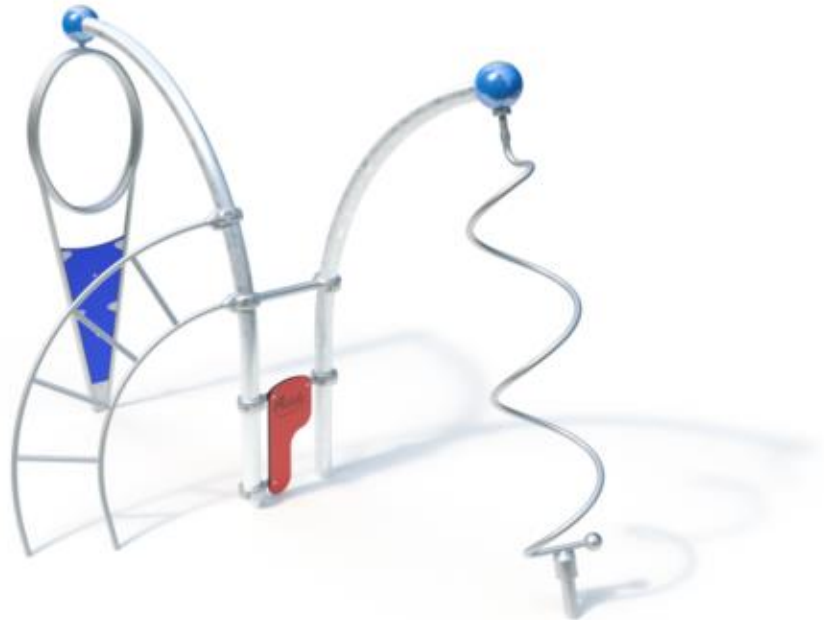

Spielgerät **Actio 235**
Artikelnummer **027235001**

Produktbeschreibung (Seite 1)

Arc 90°

- Rohrbogen aus Stahl, feuerverzinkt, Ø 114 x 3,6 mm (wahlweise pulverbeschichtet in RAL-Farbe nach Wahl)
- Kugel aus Aluminium, Ø 250 mm, pulverbeschichtet in RAL-Farbe nach Wahl (siehe nachstehende Positionen)

Arc 75°

- Rohrbogen aus Stahl, feuerverzinkt, Ø 114 x 3,6 mm (wahlweise pulverbeschichtet in RAL-Farbe nach Wahl)
- Kugel aus Aluminium, Ø 250 mm, pulverbeschichtet in RAL-Farbe nach Wahl (siehe nachstehende Positionen)

Big Tornado

- verschweißte, spiralförmige Konstruktion aus Edelstahlrohr mit gerändelter Standfläche
- Wälzlagerung unten und oben: eingriffsicher und schmutzgeschützt
- Verankerung erfolgt über einen einzubetonierenden Fundamentanker aus feuerverzinktem Stahl
- oben: schraubbarer Anschluss an Actio-Konstruktionselement
- unten: Verankerung erfolgt über einen einzubetonierenden Fundamentanker aus feuerverzinktem Stahl

Resting Point

- Kletterwand aus höchst witterungsbeständiger HPL-Schichtstoffplatte Farbe blau ähnlich RAL 5015, 20 mm, in einem Rahmen aus Edelstahlrohr Ø38 ; mit einseitig aufgesetzten Freeclimbing-Elementen
- oben: schraubbarer Anschluss an Actio-Konstruktionselement
- unten: Einspannung durch Ortfundamente