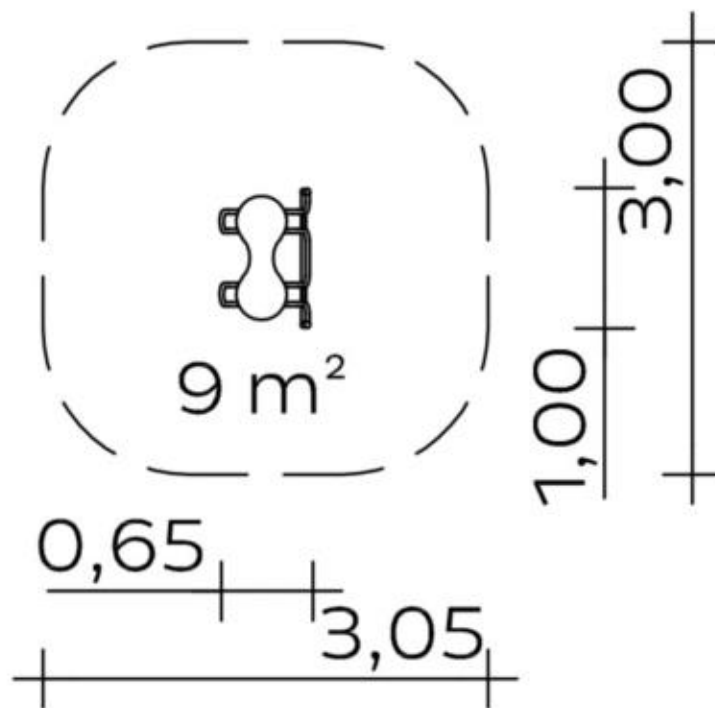

Spielgerät **Federwippe**  
Artikelnummer **044251000**

**Produktbeschreibung** (Seite 1)

Wippgestell: Edelstahl

Wippfeder: Spezialfederdraht Ø 20 mm

Sitzplatten aus farbiger, höchst witterungsbeständiger HPL-Schichtstoffplatte, 20 mm; diebstahlsichere Schraubverbindung.

Inkl. Bodenanker

Bitte beachten Sie:

Die Aufprallfläche rund um das Spielgerät muss ein angemessenes Maß an Stoßdämpfung aufweisen, das einer freien Fallhöhe von mind. 600 mm entspricht (s. EN 1176-6).

Für den höhengleichen und einfachen Einbau in synthetischen Fallschutz sind gegen Mehrpreis Fundamentanker (Art.-Nr. 1090219) erhältlich. Bei zeitweiser Demontage der Federwippe wird die Bodenöffnung höhengleich durch eine passende HPL-Platte verschlossen.

### Produktdaten

(ohne Maßstab)