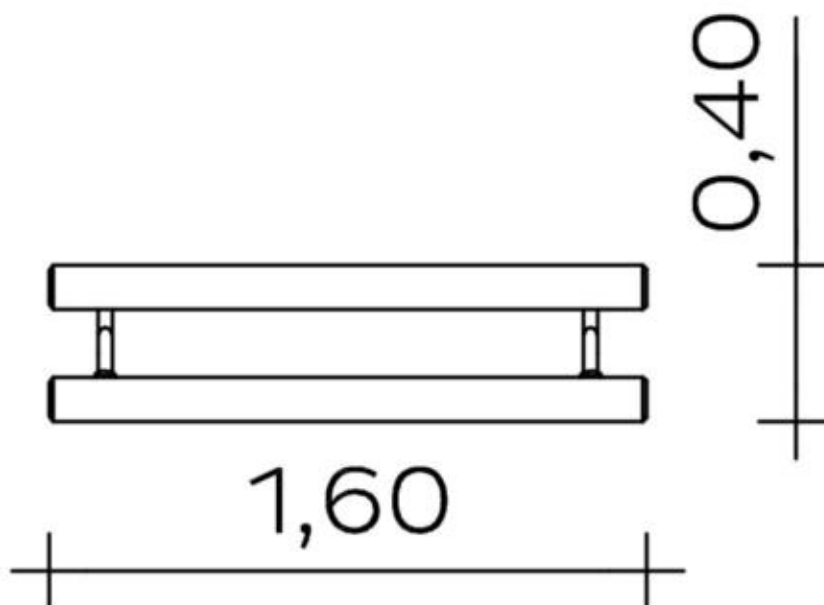

Spielgerät **Teenseat ES 120**  
Artikelnummer **060180500**

**Produktbeschreibung** (Seite 1)

Spielgerät **Teenseat ES 120**  
 Artikelnummer **060180500**

<https://kaiser-kuehne.com/product/teenseat-es-120/>

### Produktdaten

(ohne Maßstab)

### Installation

Gerät [m]	L	1,60
	B	0,40
	H	0,81
Mindestraum [m]	L	4,60
	B	3,40
	H	0,81
Aufprallfläche [m <sup>2</sup> ]		0,00
freie Fallhöhe [m]		0,00
Anzahl Monteure		0
Montagezeit [Std]		0
Hebezeug		Nein
Einzelgewicht [kg]		0
Gesamtgewicht [kg]		45

### Fundamente

L [m]	B [m]	H [m]	Vol [m <sup>3</sup> ]	Anzahl
0,60	0,40	0,40	0,960	2
			1,920	2