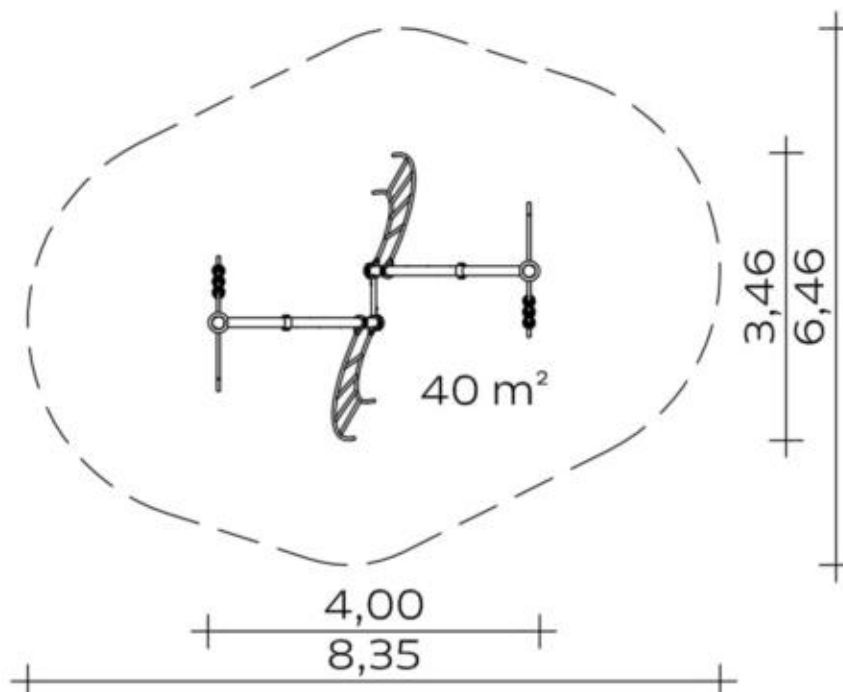

Spielgerät **Actio 248**
Artikelnummer **027248001**

<https://kaiser-kuehne.com/product/actio-248/>

Produktdaten

(ohne Maßstab)

Installation

Gerät [m]	L	4,00
	B	3,46
	H	2,93
Mindestraum [m]	L	8,35
	B	6,46
	H	2,93
Aufprallfläche [m²]		40,00
freie Fallhöhe [m]		2,86
Anzahl Monteure		2
Montagezeit [Std]		4
Hebezeug	Nein	
Einzelgewicht [kg]		67
Gesamtgewicht [kg]		371

Nutzung

Einsatzgebiete	öffentliche Spielplätze	
Aktivitäten	Balancieren	Klettern
	Bewegungsaktivität	
Altersgruppen	5+	
Anzahl Benutzer	13	
Inklusion	Gruppenspiele	Höhenerfahrung
	Koordination	Paralleles Spielen

Fundamente

L [m]	B [m]	H [m]	Vol [m³]	Anzahl
1,70	1,00	0,50	0,850	1
0,90	0,40	0,50	0,180	2
0,60	0,60	0,50	0,180	6
			2,290	9