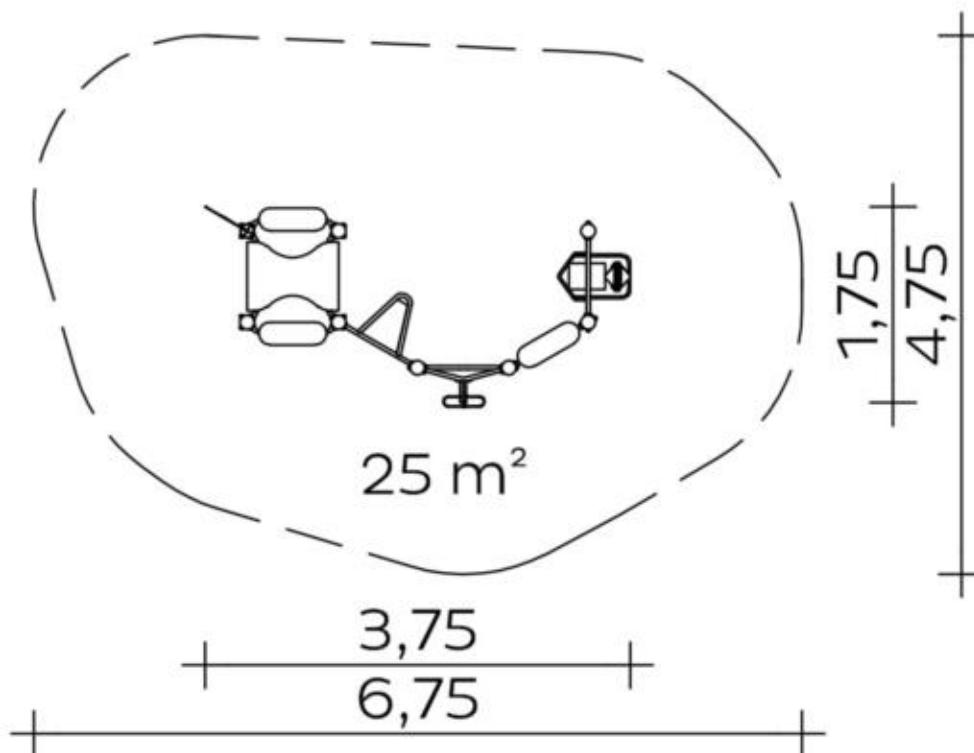

Spielgerät **Sandwerk**
Artikelnummer **031318701**

<https://kaiser-kuehne.com/product/sandwerk-6/>

Produktdaten

(ohne Maßstab)

Installation

Gerät [m]	L	3,75
	B	1,75
	H	2,05
Mindestraum [m]	L	6,75
	B	4,75
	H	2,05
Aufprallfläche [m²]		25,00
freie Fallhöhe [m]		0,60
Anzahl Monteure		2
Montagezeit [Std]		2
Hebezeug	Nein	
Einzelgewicht [kg]		25
Gesamtgewicht [kg]		205

Fundamente

L [m]	B [m]	H [m]	Vol [m³]	Anzahl
0,40	0,40	0,40	0,064	8
			0,512	8

Nutzung

Einsatzgebiete	öffentliche Spielplätze		
Aktivitäten	Soziale Aktivität	Manuelle Aktivität	
Altersgruppen	2+		
Anzahl Benutzer	11		
Inklusion	Begegnungsmöglichkeit	Dramaspiel	
	Einzelspiele	Feinmotorik	
	Fühlen	Funktionelles Spielen	
	Gruppenspiele	Paralleles Spielen	
	Selbstwahrnehmung	Tasten