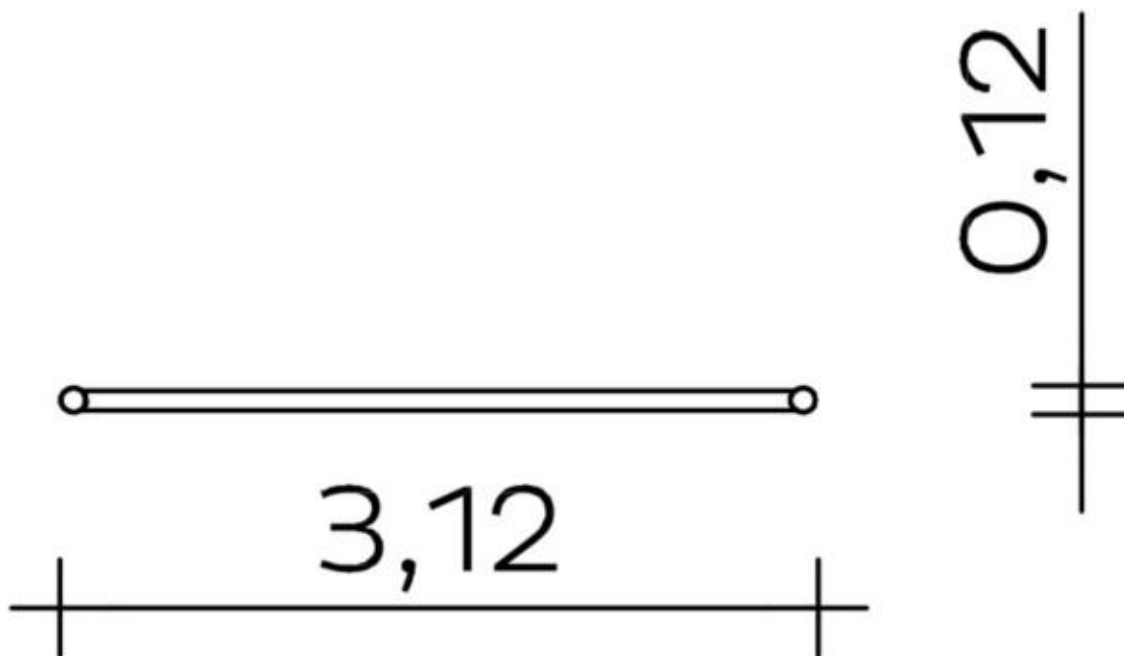

Spielgerät **Kleinfeldtor**
Artikelnummer **058130000**

Produktbeschreibung (Seite 1)

Torrahmen aus Stahlrohr, feuerverzinkt.

Spielgerät **Kleinfeldtor**
 Artikelnummer **058130000**

<https://kaiser-kuehne.com/product/kleinfeldtor/>

Produktdaten

(ohne Maßstab)

Installation

Gerät [m]	L	3,12
	B	0,12
	H	2,05
Mindestraum [m]	L	0,00
	B	0,00
	H	0,00
Aufprallfläche [m ²]		0,00
freie Fallhöhe [m]		0,00
Anzahl Monteure		2
Montagezeit [Std]		1
Hebezeug	Nein	
Einzelgewicht [kg]		40
Gesamtgewicht [kg]		105

Fundamente

L [m]	B [m]	H [m]	Vol [m ³]	Anzahl
0,50	0,50	0,60	0,150	2
			0,300	2

Spielgerät **Kleinfeldtor**
Artikelnummer **058130000**

Varianten

17506 *Standpfosten und Querrohr feu*