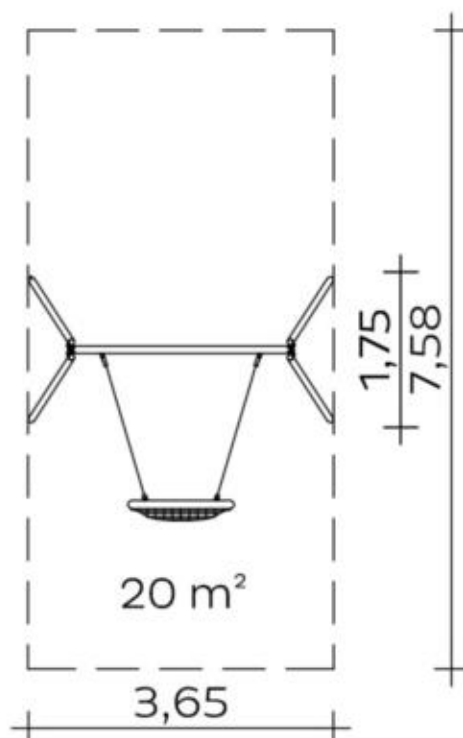

Spielgerät **Standardkorbschaukel (2,50) Edelstahl**
Artikelnummer **040348001**

Produktbeschreibung (Seite 1)

- Schaukelstützen aus Edelstahlrohr \varnothing 76 mm, Wandstärke 2,9 mm; Anbindung an Schaukelträger über Anschlussplatten
- Schaukelträger aus Edelstahlrohr \varnothing 88,9 mm, Wandstärke 3,2 mm; Anbindung an Schaukelstützen über Anschlussplatten
- speziell konstruierte Dreh- und Kreuzgelenke, ausgelegt für die hohen dynamischen Anforderungen dieser Plattformschaukel
- zweiteilige Schaukelachse aus Edelstahl mit Wälzlagern inklusive zweiter Vorrichtung zum Sichern des Schaukelsitzes, um bei Versagen der Hauptbefestigung ein Herunterfallen zu verhindern.
- Kettenaufnahme mit gleitgelagertem Ausgleichsquergelenk
- trapezförmige Kettenabhängung bestehend aus Edelstahlketten \varnothing 7 mm, mit integrierten, kugelgelagerten Drehwirbeln, um ein Verknoten der Ketten zu verhindern
- an Schaukelachsen und am Schaukelkorb: Kettenbefestigung mit Klemmadapter aus Edelstahl
- Schaukelkorb mit Rundum-Dämpfung aus PUR Schaum und PE-Seilummantelung blau \varnothing 20 mm; Korbring \varnothing 1,20 m aus Edelstahlrohr \varnothing 38 mm, Wandstärke 2 mm; Korb aus Kunststoffgliedern blau-schwarz, verbunden mit Stahlseil. Die TÜV-geprüfte, maximale Beschleunigung beträgt 50g. Der Grenzwert liegt lt. DIN EN 1176-2 bei 120g. Der Flächenpressung beträgt nach TÜV Prüfung 79,6 N/cm², der Grenzwert liegt bei 90N/cm²

(ohne Maßstab)

Installation

Gerät [m]	L	3,65
	B	1,75
	H	2,71
Mindestraum [m]	L	7,58
	B	3,65
	H	2,71
Aufprallfläche [m ²]		20,00
freie Fallhöhe [m]		1,59
Anzahl Monteure		2
Montagezeit [Std]		2
Hebezeug		Nein
Einzelgewicht [kg]		50
Gesamtgewicht [kg]		175