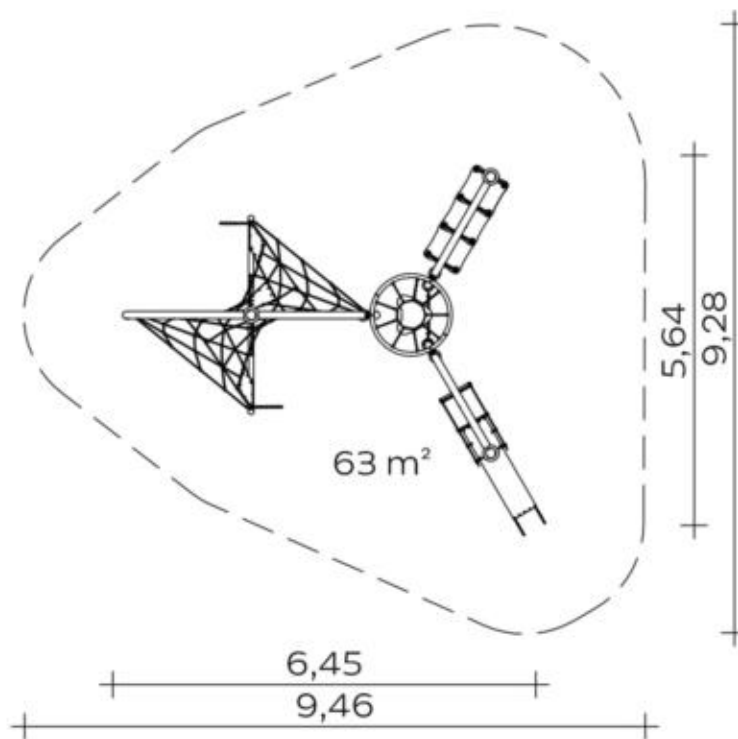

Spielgerät **Actio 485**
Artikelnummer **027485000**

<https://kaiser-kuehne.com/product/actio-485/>

Produktdaten

(ohne Maßstab)

Installation

Gerät [m]	L	6,45
	B	5,64
	H	2,93
Mindestraum [m]	L	9,46
	B	9,28
	H	2,93
Aufprallfläche [m²]		63,00
freie Fallhöhe [m]		2,86
Anzahl Monteure		3
Montagezeit [Std]		4
Hebezeug	Nein	
Einzelgewicht [kg]		67
Gesamtgewicht [kg]		443

Fundamente

L [m]	B [m]	H [m]	Vol [m³]	Anzahl
1,40	0,70	0,50	0,490	1
1,30	0,50	0,50	0,325	2
2,40	0,85	0,50	1,020	1
0,60	0,60	0,50	0,180	2
0,70	0,50	0,50	0,175	1
			2,695	7

Nutzung

Einsatzgebiete	öffentliche Spielplätze
Aktivitäten	
Altersgruppen	6+
Anzahl Benutzer	29

Inklusion

Begegnungsmöglichkeit	☐	Einzelspiele	☐
Funktionelles Spielen	☐	Geschwindigkeit	☐
Gleichgewicht	☐	Gruppenspiele	☐
Höhenerfahrung	☐	Kommunikation	☐
Koordination	☐	Paralleles Spielen	☐