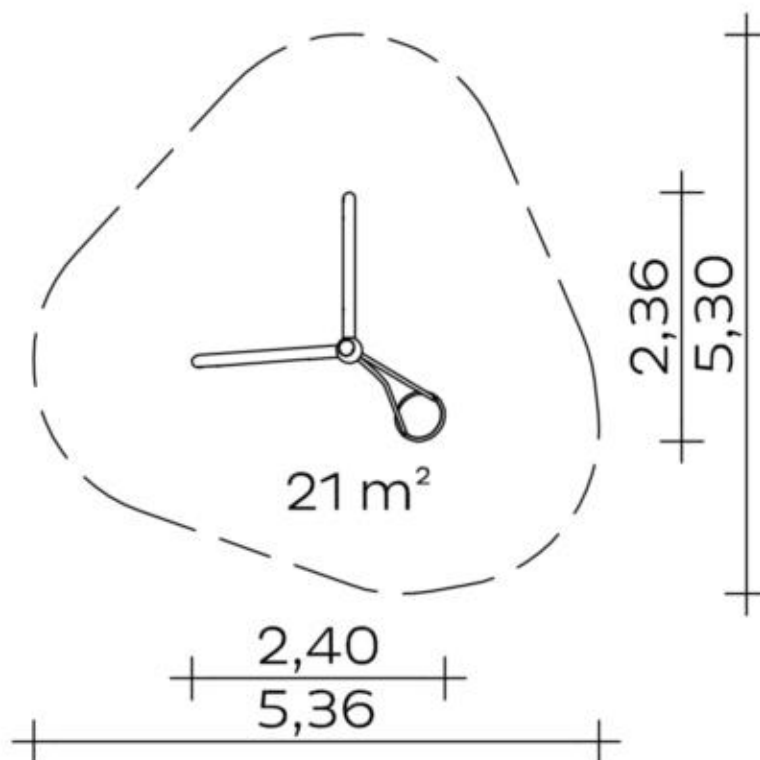

Spielgerät **Actio 220**
Artikelnummer **027220000**

Produktbeschreibung (Seite 1)

Arc 75°

- Rohrbogen aus Stahl, feuerverzinkt, Ø 114 x 3,6 mm (wahlweise pulverbeschichtet in RAL-Farbe nach Wahl)
- Kugel aus Aluminium, Ø 250 mm, pulverbeschichtet in RAL-Farbe nach Wahl (siehe nachstehende Position)

Big Hurricane

- verschweißte, in sich verdrehte Konstruktion aus Edelstahlrohr
- mitdrehender Boden aus profiliertem Edelstahlblech
- Wälzlagerung unten und oben: eingriffsicher und schmutzgeschützt
- oben: schraubbarer Anschluss an Actio-Konstruktionselement
- unten: Verankerung erfolgt über einen einzubetonierenden Fundamentanker aus feuerverzinktem Stahl

Anzahl der Bauteile für optionale Pulverbeschichtung

2 Stck. Rohrbogen 75°

Spielgerät **Actio 220**
 Artikelnummer **027220000**

<https://kaiser-kuehne.com/product/actio-220/>

Produktdaten

(ohne Maßstab)

Installation

Fundamente

L [m]	B [m]	H [m]	Vol [m ³]	Anzahl
1,30	0,50	0,50	0,325	2
0,60	0,60	0,50	0,180	1
			0,830	3

Spielgerät **Actio 220**
Artikelnummer **027220000**

Varianten

17160 <i>Classic</i> 	17161 <i>City</i> 	26535 <i>Aloha</i> 
26536 <i>Beach</i> 	26537 <i>Coral</i> 	26538 <i>Ice Palace</i> 
26539 <i>Jungle</i> 	26540 <i>Mermaid</i> 	26541 <i>Nature</i> 
26542 <i>Ocean</i> 	26543 <i>Pirate</i> 	26544 <i>Safari</i> 
26545 <i>Sky</i> 	26546 <i>Sun</i> 	26547 <i>Sunny Day</i> 