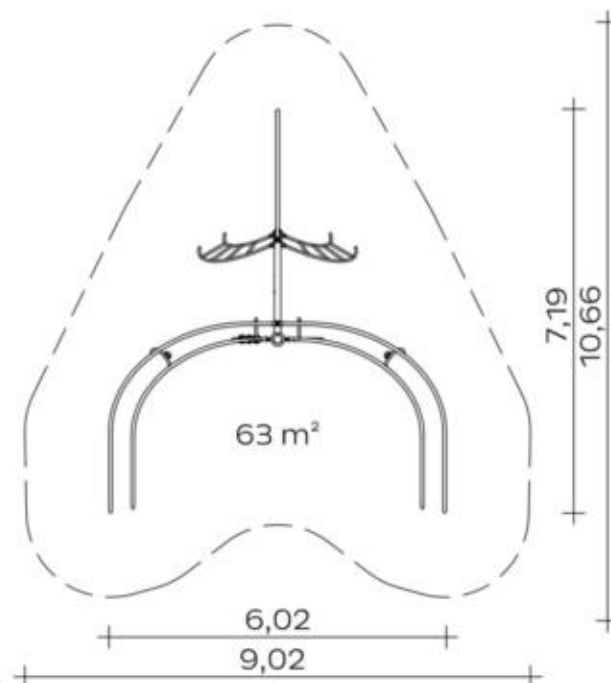

Spielgerät **Actio 127**
Artikelnummer **027127000**

<https://kaiser-kuehne.com/product/actio-127/>

Produktdaten

(ohne Maßstab)

Installation

Gerät [m]	L	7,19
	B	6,02
	H	2,93
Mindestraum [m]	L	10,66
	B	9,02
	H	2,93
Aufprallfläche [m²]		63,00
freie Fallhöhe [m]		2,86
Anzahl Monteure		2
Montagezeit [Std]		3
Hebezeug	Nein	
Einzelgewicht [kg]		68
Gesamtgewicht [kg]		402

Nutzung

Einsatzgebiete	öffentliche Spielplätze
Aktivitäten	
Altersgruppen	5+
Anzahl Benutzer	14

Inklusion

Funktionelles Spielen	☐	Geschwindigkeit	☐
Gruppenspiele	☐	Höhenerfahrung	☐
Koordination	☐	Paralleles Spielen	☐
Selbstwahrnehmung	☐		

Fundamente

L [m]	B [m]	H [m]	Vol [m³]	Anzahl
0,60	0,60	0,50	0,180	4
1,30	0,50	0,50	0,325	1
1,00	0,80	0,50	0,400	2
			1,845	7