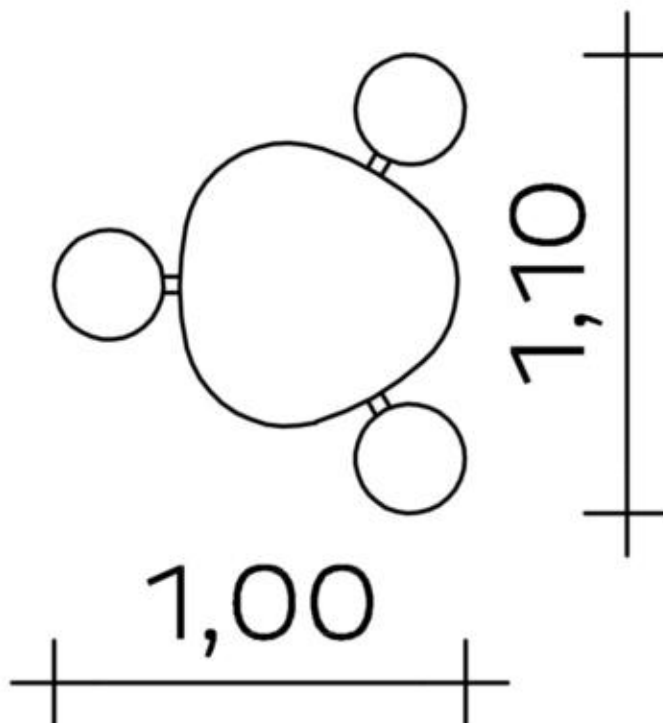

Spielgerät **Spieltisch (rund)**
Artikelnummer **060110000**

Produktbeschreibung (Seite 1)

- Unterkonstruktion aus Edelstahl mit standsicheren Fußplatten zum Aufdübeln oder zur Befestigung mit Bodenankern (bauseits). Passende Fundamentanker (Art. 1140052) können gegen Mehrpreis mitgeliefert werden.
- Sitz und Tisch: aus höchst witterungsbeständiger HPL-Schichtstoffplatte, 20 mm.

Spielgerät **Spieltisch (rund)**
 Artikelnummer **060110000**

<https://kaiser-kuehne.com/product/spieltisch-rund-2/>

Produktdaten

(ohne Maßstab)

Installation

Gerät [m]	L	1,10
	B	1,00
	H	0,50
Mindestraum [m]	L	4,10
	B	4,00
	H	0,50
Aufprallfläche [m ²]		0,00
freie Fallhöhe [m]		0,00
Anzahl Monteure		0
Montagezeit [Std]		0
Hebezeug	Nein	
Einzelgewicht [kg]		0
Gesamtgewicht [kg]		35

Fundamente

L [m]	B [m]	H [m]	Vol [m ³]	Anzahl
			0,000	0

Spielgerät **Spieltisch (rund)**
 Artikelnummer **060110000**

Varianten

<p>4810 <i>Sonne</i></p> 	<p>17422 <i>Classic</i></p> 	<p>17423 <i>Pirate</i></p> 
<p>28791 <i>Aloha</i></p> 	<p>28792 <i>Beach</i></p> 	<p>28793 <i>City</i></p> 
<p>28794 <i>Coral</i></p> 	<p>28795 <i>Ice Palace</i></p> 	<p>28796 <i>Jungle</i></p> 
<p>28797 <i>Mermaid</i></p> 	<p>28798 <i>Nature</i></p> 	<p>28799 <i>Ocean</i></p> 
<p>28800 <i>Safari</i></p> 	<p>28801 <i>Sky</i></p> 	<p>28803 <i>Sunny Day</i></p> 

Spielgerät **Spieltisch (rund)**
Artikelnummer **060110000**

Varianten

28804 *Sweden*