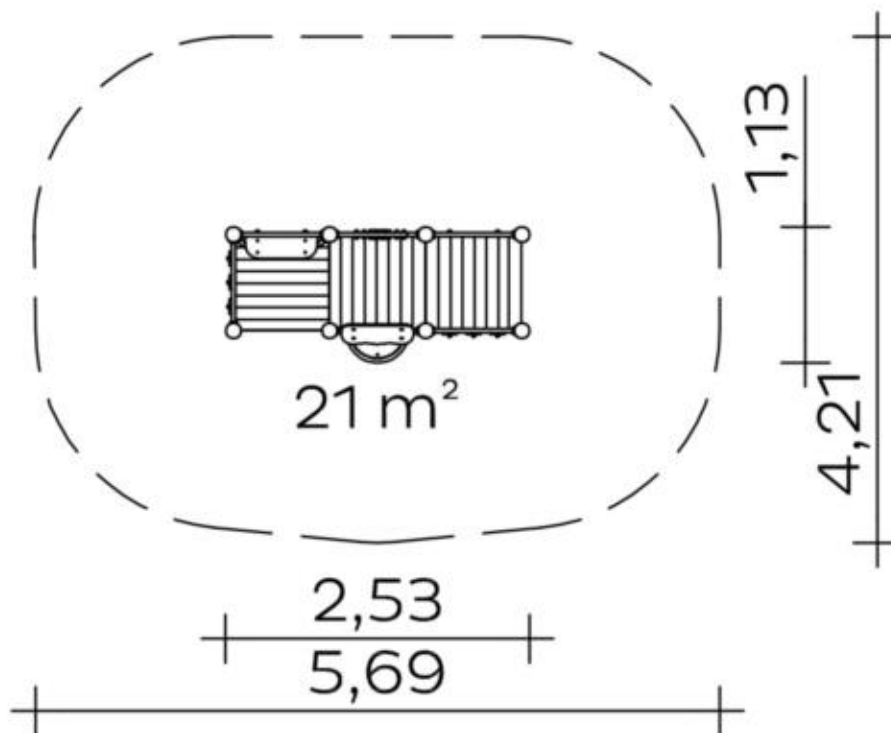

Spielgerät **Bioladen**
Artikelnummer **020268700**

Produktbeschreibung (Seite 1)

Standpfosten

Standpfosten aus Robinenschichtholz, zylindrisch gefräst, Ø 120 mm. Ungeschützte Hirnholzflächen sind mit nicht lösbaren Pfostenkappen aus Edelstahl abgedeckt.

Rohrstandfuß aus Edelstahl zur Fundamentierung und Aufständigung von Robinien-Rundholzpfosten, Ø 120 mm, unterhalb der Spielebene.

Podestboden

Podestboden aus Brettern, 30 mm dick und umlaufenden Kantholzunterzügen 45 x 100 mm. Die getrockneten Schnitthölzer aus Robinie sind gehobelt, gefast und frei von Faulästen. Kraftschlüssige Bodenbefestigung durch spezielle Edelstahlwinkel mit einer durchgehenden Bolzenverschraubung.

Anbauteile

- Plattenbrüstung aus höchst witterungsbeständiger HPL-Schichtstoffplatte, 15 mm
- Holzbrüstung aus Robinie, 125 x 30 mm, Befestigung zwischen Edelstahlrohren Ø 33,7 x 2 mm
- Tisch/Markise aus höchst witterungsbeständiger HPL-Schichtstoffplatte, 15 mm
- Sitz aus höchst witterungsbeständiger HPL-Schichtstoffplatte, 15 mm
- Satteldach, Neigung 45°, aus höchst witterungsbeständiger HPL-Schichtstoffplatte, 13 mm. Befestigung an Dachrahmen aus Edelstahlrohr Ø 33,7 x 2 mm
- Rechenschieber: Elemente aus Polyamid, Ø 80 mm

Spielgerät **Bioladen**
 Artikelnummer **020268700**

<https://kaiser-kuehne.com/product/bioladen-2/>

Produktdaten

(ohne Maßstab)

Installation

Gerät [m]	L	2,53
	B	1,13
	H	1,63
Mindestraum [m]	L	5,69
	B	4,21
	H	1,63
Aufprallfläche [m ²]		21,00
freie Fallhöhe [m]		1,63
Anzahl Monteure		2
Montagezeit [Std]		3
Hebezeug		Nein
Einzelgewicht [kg]		30
Gesamtgewicht [kg]		315