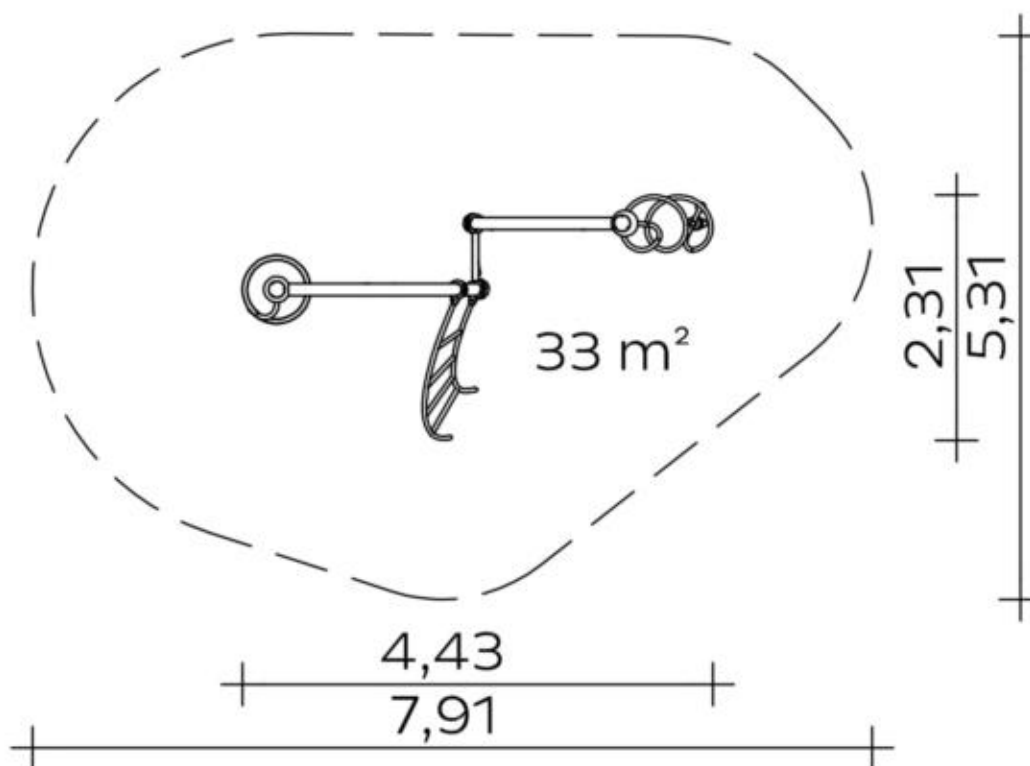

#### Bow Ladder

- verschweißte Konstruktion aus Edelstahlrohr Ø 38 mm
- bogenförmige Leiter
- oben: Anschluss an Actio-Konstruktionselement durch Aluminiumschellen (wahlweise pulverbeschichtet in RAL-Farbe nach Wahl).
- unten: Einspannung durch Ortfundamente

Spielgerät            **Actio 275**  
Artikelnummer      **027275001**

**Produktbeschreibung**      (Seite 2)

Anzahl der Bauteile für optionale Pulverbeschichtung

1 Stck. Rohrbogen 90°  
1 Stck. Rohrbogen 75°  
6 Stck. Alu-Schelle Ø 114 mm

### Produktdaten

(ohne Maßstab)