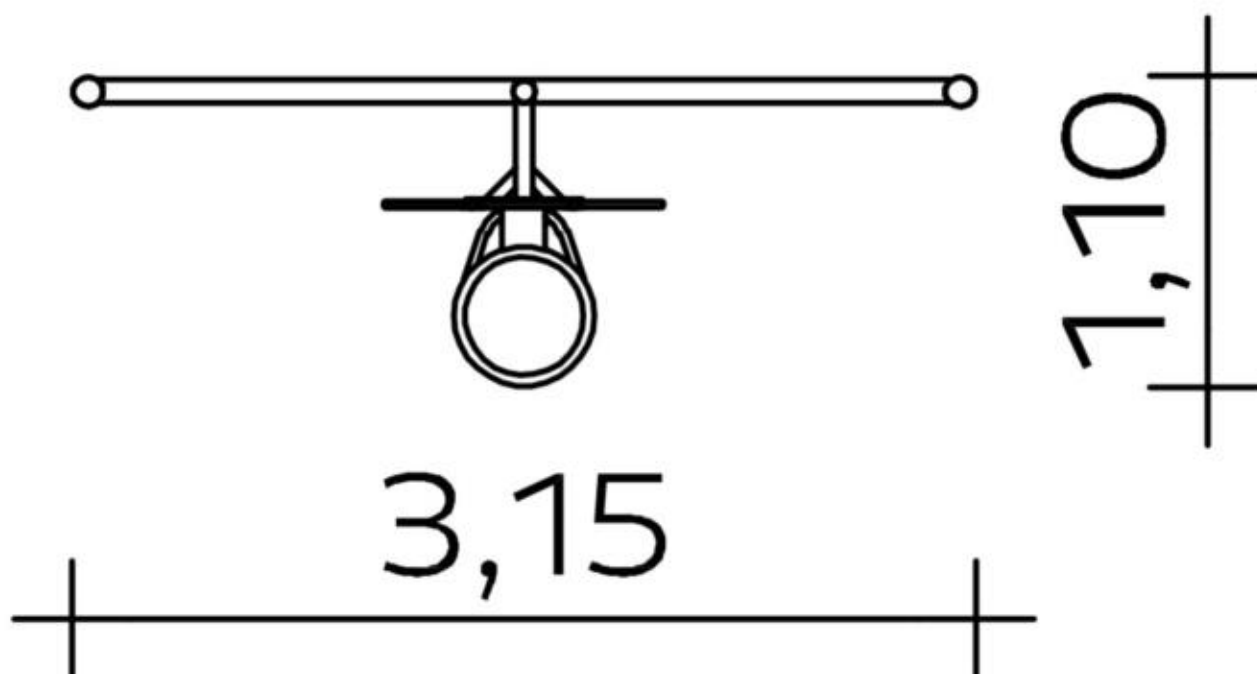

Spielgerät **Ballspieltor**  
Artikelnummer **058140000**

Produktbeschreibung (Seite 1)

- Torrahmen aus Stahlrohr, feuerverzinkt
- Zielbrett aus höchst witterungsbeständiger farbiger HPL-Schichtstoffplatte, 20 mm
- Zielwurfing aus Edelstahl

### Produktdaten

(ohne Maßstab)

### Fundamente

L [m]	B [m]	H [m]	Vol [m <sup>3</sup> ]	Anzahl
0,50	0,50	0,60	0,150	2
			0,300	2

Spielgerät **Ballspieltor**  
Artikelnummer **058140000**

**Varianten**

17505 *Classic*