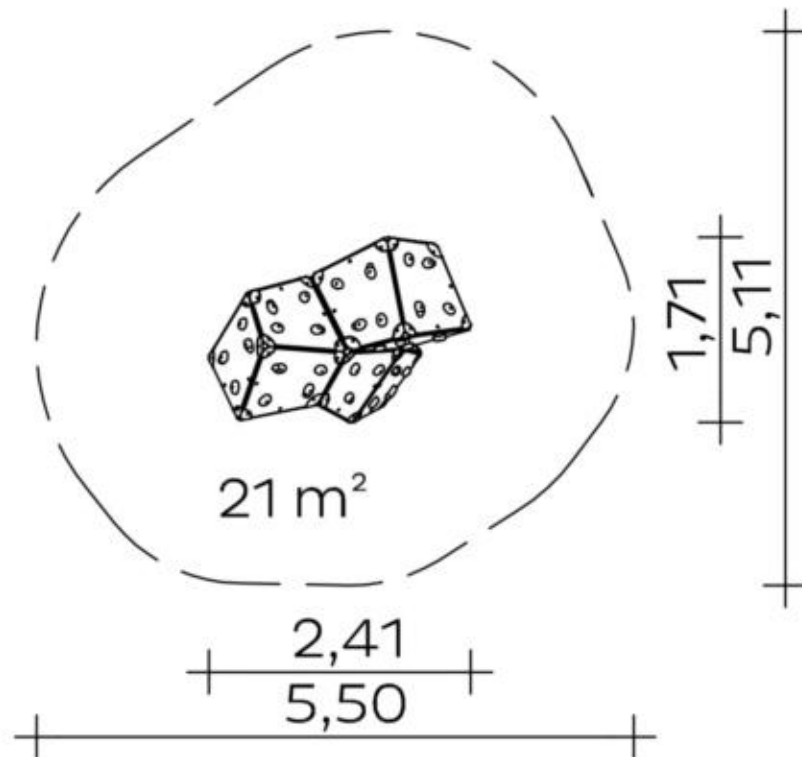

Spielgerät **Climbing Rock midi**
Artikelnummer **056663000A**

Produktbeschreibung (Seite 1)

- 4 x Climbing Rock
- Kletterwürfel bestehend aus
höchst witterungsbeständigen farbige HPL-Schichtstoffplatten, 20 mm,
 - Edelstahllecken
 - aufgesetzten Freeclimbing-Elementen
 - Einspannung durch Ortfundamente

Spielgerät **Climbing Rock midi**
 Artikelnummer **056663000A**

Produktdaten

(ohne Maßstab)

Installation

Gerät [m]	L	2,39
	B	1,77
	H	2,40
Mindestraum [m]	L	5,67
	B	5,13
	H	2,40
Aufprallfläche [m ²]		21,00
freie Fallhöhe [m]		2,40
Anzahl Monteure		2
Montagezeit [Std]		2
Hebezeug		Ja
Einzelgewicht [kg]		433
Gesamtgewicht [kg]		479