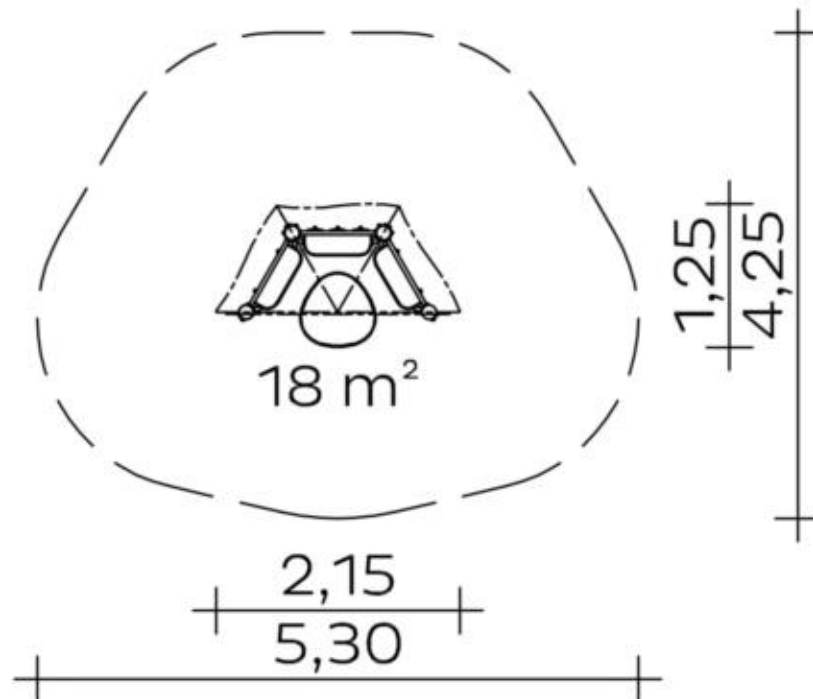

Spielgerät **Klönecke**
Artikelnummer **062155500**

Produktbeschreibung (Seite 1)

Standpfosten

Standpfosten aus Edelstahlrohr Ø 120 mm mit nicht lösbaren Pfostenkappen aus Edelstahl abgedeckt.

Anbauteile

- Plattenbrüstung aus höchst witterungsbeständiger farbiger HPL-Schichtstoffplatte mit 3 Ausschnitten in Form des K&K Logos, Befestigung zwischen Edelstahlrohren Ø 33,7 x 2 mm
- Holzbrüstung aus Robinie, 125 x 30 mm, Befestigung zwischen Edelstahlrohren Ø 33,7 x 2 mm
- Zeltdach, Neigung 45°, aus höchst witterungsbeständiger farbiger HPL-Schichtstoffplatte, 13 mm, Befestigung an Dachrahmen aus Edelstahlrohr Ø 33,7 x 2 mm
- Sitz und Tisch: aus höchst witterungsbeständiger farbiger HPL-Schichtstoffplatte, 20 mm
- Tischfuß Edelstahlrohr

Metallbauteile: Edelstahl

Spielgerät **Klönecke**
 Artikelnummer **062155500**

<https://kaiser-kuehne.com/product/kloenecke/>

Produktdaten

(ohne Maßstab)

Installation

Gerät [m]	L	2,15
	B	1,25
	H	2,30
Mindestraum [m]	L	5,30
	B	4,25
	H	2,30
Aufprallfläche [m ²]		18,00
freie Fallhöhe [m]		0,60
Anzahl Monteure		2
Montagezeit [Std]		2
Hebezeug		Nein
Einzelgewicht [kg]		55
Gesamtgewicht [kg]		260

Fundamente

L [m]	B [m]	H [m]	Vol [m ³]	Anzahl
0,40	0,40	0,40	0,064	5
			0,320	5

Spielgerät **Klönecke**
Artikelnummer **062155500**

Varianten

Spielgerät **Klönecke**
Artikelnummer **062155500**

Varianten

29013 *Sweden*