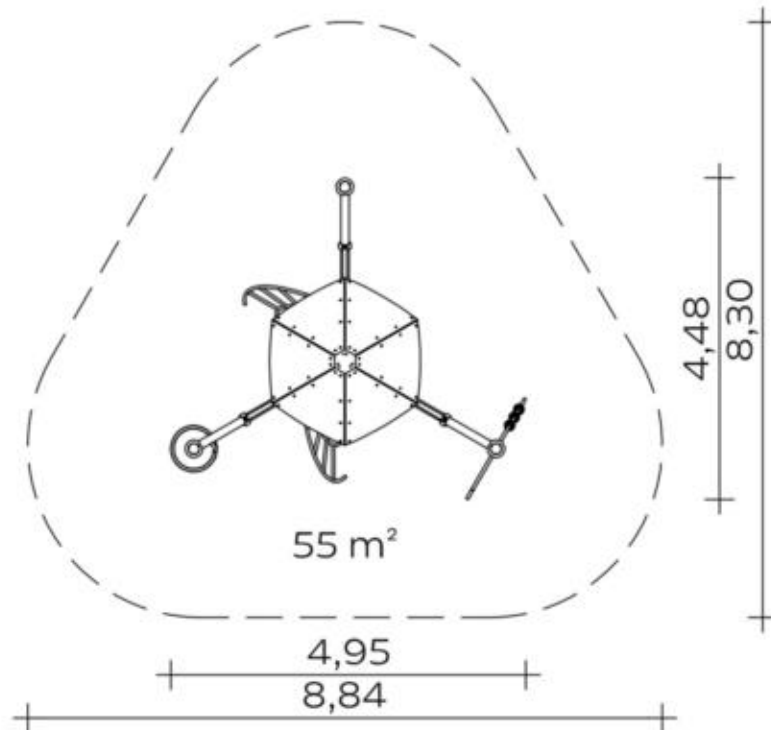

Spielgerät **Actio 352**
Artikelnummer **027352000**

<https://kaiser-kuehne.com/product/actio-352/>

Produktdaten

(ohne Maßstab)

Installation

Gerät [m]	L	4,95
	B	4,48
	H	5,35
Mindestraum [m]	L	8,84
	B	8,30
	H	5,35
Aufprallfläche [m²]		55,00
freie Fallhöhe [m]		2,86
Anzahl Monteure		3
Montagezeit [Std]		5
Hebezeug		Nein
Einzelgewicht [kg]		115
Gesamtgewicht [kg]		735

Fundamente

L [m]	B [m]	H [m]	Vol [m³]	Anzahl
1,30	0,50	0,50	0,325	3
0,60	0,60	0,50	0,180	4
0,80	0,40	0,50	0,160	2
			2,015	9

Nutzung

Einsatzgebiete	öffentliche Spielplätze
Aktivitäten	
Altersgruppen	5+
Anzahl Benutzer	20

Inklusion

Begegnungsmöglichkeit		Dramaspiel	
Einzelspiele		Funktionelles Spielen	
Geschwindigkeit		Gleichgewicht	
Gruppenspiele		Höhenerfahrung	
Koordination		Paralleles Spielen