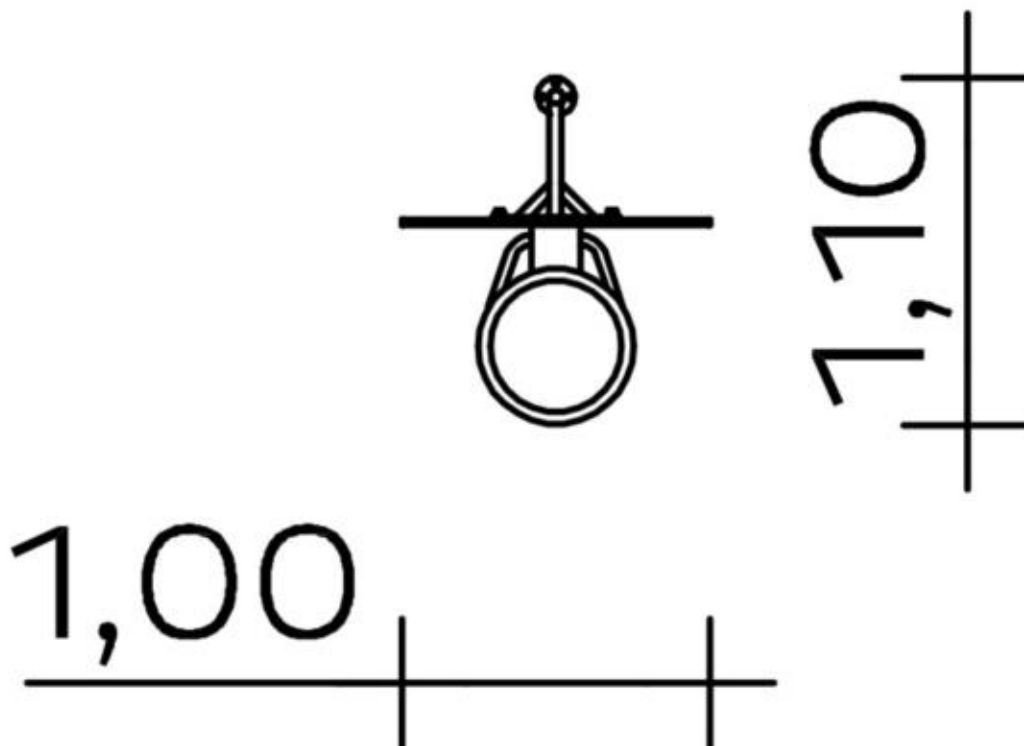

Spielgerät **Korbwurftrainer**  
Artikelnummer **058232001**

Produktbeschreibung (Seite 1)

- Standpfosten aus Stahlrohr, Ø 121 x 4 mm, feuerverzinkt, mit aufgeschraubtem Korbhalter, Edelstahl 1.4301, Rohr Ø 48,3 x 5 mm
- Zielbrett aus höchst witterungsbeständiger farbiger HPL-Schichtstoffplatte, 20 mm, mit farbigem Logo, "fun"
- Zielwurfring aus gebogenem Edelstahlrohr Ø 38 x 2 mm

Spielgerät **Korbwurftrainer**  
 Artikelnummer **058232001**

<https://kaiser-kuehne.com/product/korbwurftrainer/>

### Produktdaten

(ohne Maßstab)