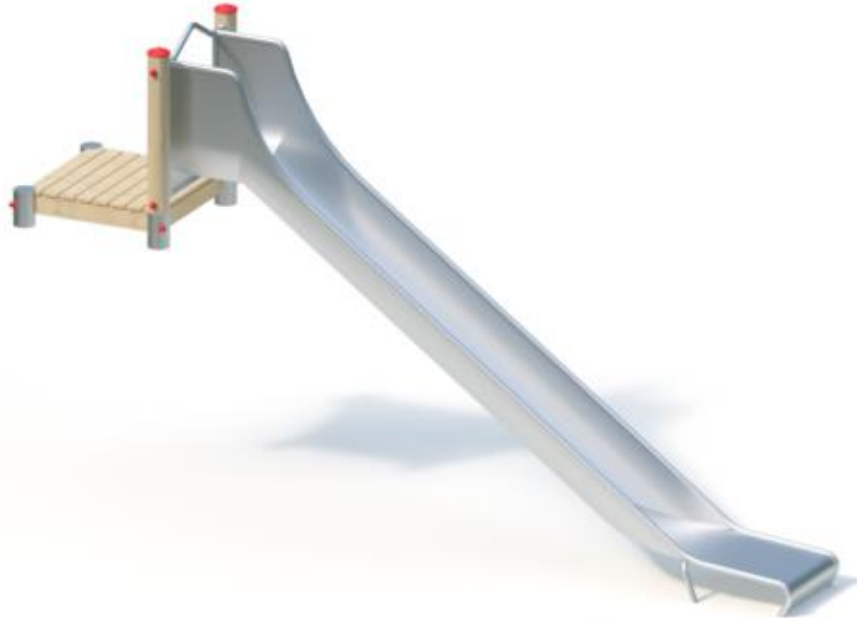

Spielgerät **Hangrutsche (1,80)**
Artikelnummer **041818701**

Produktbeschreibung (Seite 1)

Standpfosten

Standpfosten aus Robinenschichtholz, zylindrisch gefräst, Ø 120 mm. Ungeschützte Hirnholzflächen sind mit nicht lösbaren Pfostenkappen aus Edelstahl abgedeckt.

Rohrstandfuß aus Edelstahl zur Fundamentierung und Aufständering von Robinien-Rundholzpfosten, Ø 120 mm, unterhalb der Spielebene.

Bündig mit dem Podest abschließende Standpfosten sind mit angeschweißten Ronden aus Edelstahl abgedeckt.

Podestboden

Podestboden aus Brettern, 30 mm dick und umlaufenden Kantholzunterzügen 45 x 100 mm. Die getrockneten Schnitthölzer aus Robinie sind gehobelt, gefast und frei von Faulästen. Kraftschlüssige Bodenbefestigung durch spezielle Edelstahlwinkel mit einer durchgehenden Bolzenverschraubung.

Anbauteile

- Anbau-Muldenrutsche, 0,60 m breit, einteilige Edelstahlkonstruktion, Blechdicke: 2,5 mm, mit abrollverhindernder Absturzsicherung über dem Einsitzteil

Bitte beachten Sie für Ihre Planung, dass Edelstahl-Rutschen aufgrund der möglichen Aufheizung der Rutschfläche nach Nord-Ost ausgerichtet werden oder im Halbschatten von Bäumen stehen.