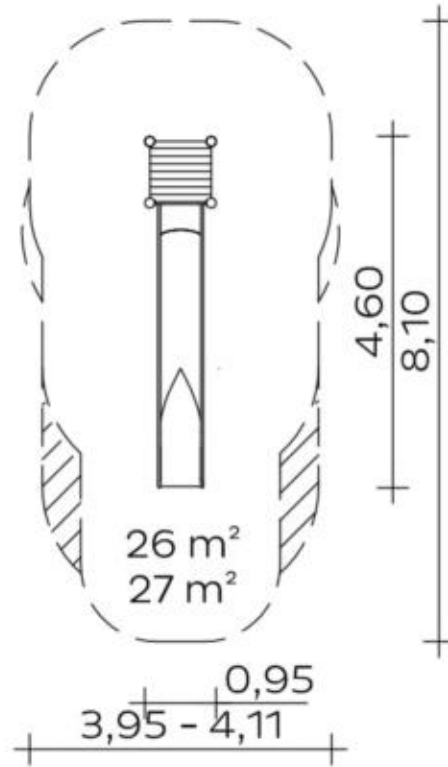

Spielgerät **Hangrutsche (1,80)**
Artikelnummer **041818701**

Produktbeschreibung (Seite 1)

Standpfosten

Standpfosten aus Robinenschichtholz, zylindrisch gefräst, Ø 120 mm. Ungeschützte Hirnholzflächen sind mit nicht lösbaren Pfostenkappen aus Edelstahl abgedeckt.

Rohrstandfuß aus Edelstahl zur Fundamentierung und Aufständering von Robinien-Rundholzpfosten, Ø 120 mm, unterhalb der Spielebene.

Bündig mit dem Podest abschließende Standpfosten sind mit angeschweißten Ronden aus Edelstahl abgedeckt.

Anbauteile

- Anbau-Muldenrutsche, 0,60 m breit, einteilige Edelstahlkonstruktion, Blechdicke: 2,5 mm, mit abrollverhindernder Absturzsicherung über dem Einsitzteil

Bitte beachten Sie für Ihre Planung, dass Edelstahl-Rutschen aufgrund der möglichen Aufheizung der Rutschfläche nach Nord-Ost ausgerichtet werden oder im Halbschatten von Bäumen stehen.

Spielgerät **Hangrutsche (1,80)**
 Artikelnummer **041818701**

Produktdaten

(ohne Maßstab)

Installation

Gerät [m]	L	4,60
	B	0,95
	H	2,80
Mindestraum [m]	L	8,10
	B	4,11
	H	3,40
Aufprallfläche [m ²]		32,00
freie Fallhöhe [m]		1,90
Anzahl Monteure		2
Montagezeit [Std]		2
Hebezeug		Nein
Einzelgewicht [kg]		110
Gesamtgewicht [kg]		180