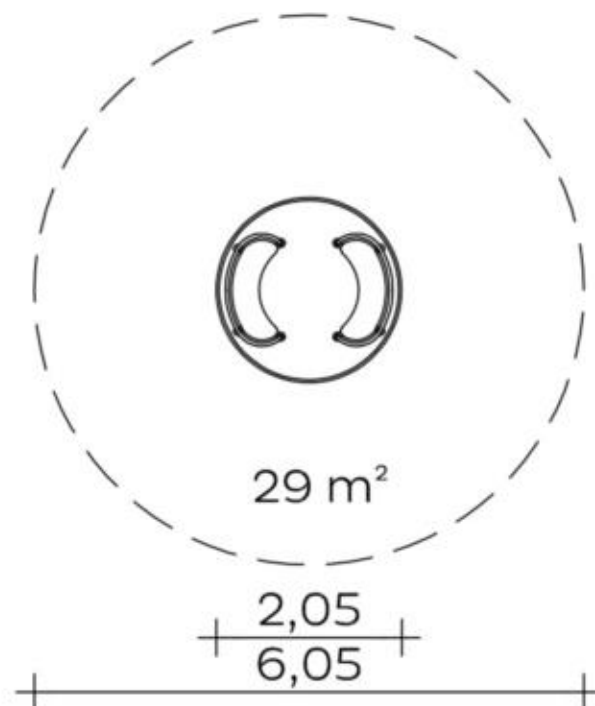

Spielgerät **Sitzkarussell (2,00)**

Artikelnummer **043440000**

**Produktbeschreibung** (Seite 1)

Mitdrehender Boden und Aufbau: profiliertes Edelstahlblech/Edelstahl/Hochdrucklaminat 20 mm

Wälzlagerung: eingriffsicher und schmutzgeschützt.

Karussellverankerung erfolgt über einen separat einzubetonierenden Flanschring.

Bitte beachten Sie

Die Aufprallfläche rund um das Spielgerät muss ein angemessenes Maß an Stoßdämpfung aufweisen, das einer freien Fallhöhe von mind. 600 mm entspricht (s. EN 1176-5).

Spielgerät **Sitzkarussell (2,00)**

Artikelnummer

**043440000**
<https://kaiser-kuehne.com/product/sitzkarussell-200/>
**Produktdaten**

(ohne Maßstab)

**Installation**

Gerät [m]	L	2,05
	B	2,05
	H	0,85
Mindestraum [m]	L	6,05
	B	6,05
	H	0,85
Aufprallfläche [m <sup>2</sup> ]		29,00
freie Fallhöhe [m]		0,55
Anzahl Monteure		2
Montagezeit [Std]		1
Hebezeug		Ja
Einzelgewicht [kg]		330
Gesamtgewicht [kg]		340

**Fundamente**

L [m]	B [m]	H [m]	Vol [m <sup>3</sup> ]	Anzahl
0,70	0,70	0,50	0,245	1
			0,245	1

Spielgerät **Sitzkarussell (2,00)**  
Artikelnummer **043440000**

**Varianten**

17637 <i>Classic</i> 	18133 <i>Sunny Day</i> 	28159 <i>Aloha</i> 
28160 <i>Beach</i> 	28161 <i>City</i> 	28162 <i>Coral</i> 
28163 <i>Ice Palace</i> 	28164 <i>Jungle</i> 	28165 <i>Mermaid</i> 
28166 <i>Nature</i> 	28167 <i>Ocean</i> 	28168 <i>Pirate</i> 
28169 <i>Safari</i> 	28170 <i>Sky</i> 	28171 <i>Sun</i> 