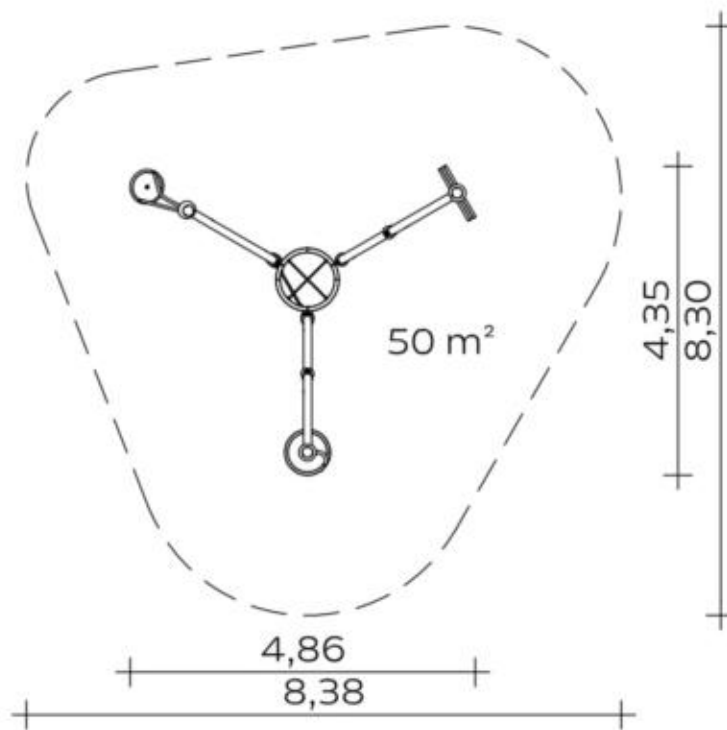

Spring Slide

- verschweißte Konstruktion aus Edelstahlrohr Ø 42,4 mm
- oben: schraubbarer Anschluss an Actio-Konstruktionselement
- unten: Einspannung durch Ortfundamente

Resting Point

- Kletterwand aus höchst witterungsbeständiger farbigen HPL-Schichtstoffplatte, 20 mm, in einem Rahmen aus Edelstahlrohr Ø38 ; mit einseitig aufgesetzten Freeclimbing-Elementen
- oben: schraubbarer Anschluss an Actio-Konstruktionselement
- unten: Einspannung durch Ortfundamente

Meeting Point

- verschweißte Konstruktion aus Edelstahlrohr Ø 60,3 mm mit Herkules-Seilkreuz aus Ø16 mm Herkulesseil mit 6-litziger Stahleinlage
- Anschluss an Actio-Konstruktionselement durch Aluminiumschellen (wahlweise pulverbeschichtet in RAL-Farbe nach Wahl)

Produktdaten

(ohne Maßstab)

Installation

Gerät [m]	L	4,86
	B	4,35
	H	2,93
Mindestraum [m]	L	8,38
	B	8,30
	H	2,93
Aufprallfläche [m ²]		50,00
freie Fallhöhe [m]		2,86
Anzahl Monteure		3
Montagezeit [Std]		5
Hebezeug	Nein	
Einzelgewicht [kg]		67
Gesamtgewicht [kg]		466